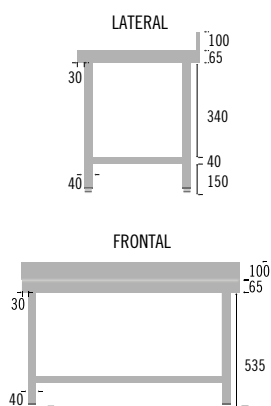

MESAS INOX SERIE TLGA

*** (CON PETO Y 1 ESTANTE) ***

DIMENSIONES LARGO x ALTO	MODELO		PVP €	MODELO		PVP €	MODELO		PVP €	MODELO		PVP €	ESTAN
	ANCHO 500			ANCHO 600			ANCHO 700			ANCHO 800			
600 850	TLGA 65		440 €	TLGA 66		440 €	TLGA 67		445 €	TLGA 68		625 €	130 €
700 850				TLGA 76		445 €	TLGA 77		455 €	TLGA 78		640 €	138 €
800 850	TLGA 85		455 €	TLGA 86		455 €	TLGA 87		465 €	TLGA 88		660 €	144 €
900 850				TLGA 96		490 €	TLGA 97		505 €	TLGA 98		675 €	153 €
1000 850	TLGA 105		480 €	TLGA 106		510 €	TLGA 107		525 €	TLGA 108		690 €	160 €
1100 850				TLGA 116		535 €	TLGA 117		570 €	TLGA 118		710 €	175 €
1200 850	TLGA 125		500 €	TLGA 126		560 €	TLGA 127		590 €	TLGA 128		745 €	192 €
1300 850				TLGA 136		605 €	TLGA 137		635 €	TLGA 138		780 €	203 €
1400 850	TLGA 145		540 €	TLGA 146		625 €	TLGA 147		650 €	TLGA 148		820 €	213 €
1500 850	TLGA 155		565 €	TLGA 156		655 €	TLGA 157		665 €	TLGA 158		850 €	232 €
1600 850	TLGA 165		575 €	TLGA 166		685 €	TLGA 167		700 €	TLGA 168		860 €	254 €
1700 850				TLGA 176		715 €	TLGA 177		740 €	TLGA 178		890 €	265 €
1800 850	TLGA 185		640 €	TLGA 186		740 €	TLGA 187		760 €	TLGA 188		965 €	271 €
1900 850				TLGA 196		765 €	TLGA 197		795 €	TLGA 198		1.020 €	275 €
2000 850	TLGA 205		675 €	TLGA 206		795 €	TLGA 207		820 €	TLGA 208		1.035 €	280 €
2200 850	TLGA 225		855 €	TLGA 226		995 €	TLGA 227		1.060 €	TLGA 228		1.220 €	287 €
2400 850				TLGA 246		1.015 €	TLGA 247		1.080 €	TLGA 248		1.290 €	299 €
2600 850	TLGA 265		890 €	TLGA 266		1.035 €	TLGA 267		1.115 €	TLGA 268		1.345 €	341 €
2800 850				TLGA 286		1.085 €	TLGA 287		1.170 €	TLGA 288		1.415 €	377 €

MESAS INOX SERIE T6

*** ALTURA 60 CM. SIN PETO ***

- Muy robustas.
- Construidas en acero inoxidable Aisi 304 de 1mm.
- Encimera de 65 mm con refuerzo de omegas.
- Patas regulables de 85 a 90 cm (40x40).
- 6 patas en modelos 2000 y superiores.
- Espacio útil de ancho= x-140mm.
- Se suministran desmontadas.
- Ver complementos al final.