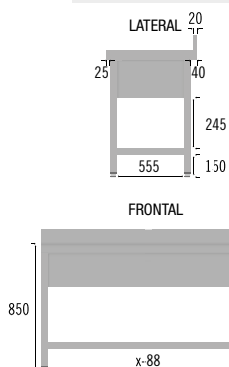

DIMENSIONES LARGO x ALTO

800	850
1000	850
1000	850
1200	850
1200	850
1400	850
1400	850
1800	850
1800	850
1800	850
1800	850
1200	850
1200	850
1400	850
1400	850
1800	850
1800	850
1800	850
1800	850

DIMENSIONES CUBA

MODELO ANCHO 600 SIN ESTANTE

L 126I	690 €
L 126D	690 €
L 146I	930 €
L 146D	930 €
L 1862I	1.345 €
L 1862D	1.345 €
LO 186I	1.540 €
LO 186D	1.540 €

MODELO ANCHO 600 CON ESTANTE

LL 126I	845 €
LL 126D	845 €
LL 146I	1.095 €
LL 146D	1.095 €
LL 1862I	1.515 €
LL 1862D	1.515 €

ANCHO 700 CON ESTANTE

LL 127I	935 €
LL 127D	935 €
LL 147I	1.180 €
LL 147D	1.180 €
LL 1872I	1.690 €
LL 1872D	1.690 €

(*) Sin Estantes.

PLONGE

DIMENSIONES	
LARGO x ALTO	
1000	850
1200	850
1400	850
1600	850
1600	850
1800	850
1800	850
1800	850
2000	850
2000	850