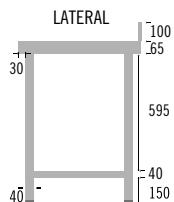

MESAS INOX SERIE TLGA

*** (CON PETO Y 1 ESTANTE) ***

DIMENSIONES LARGO x ALTO	MODELO		PVP €	MODELO		PVP €	MODELO		PVP €	MODELO		PVP €	ESTAN
	ANCHO 500			ANCHO 600			ANCHO 700			ANCHO 800			
600 850	TLGA 65		440 €	TLGA 66		440 €	TLGA 67		445 €	TLGA 68		625 €	130 €
700 850				TLGA 76		445 €	TLGA 77		455 €	TLGA 78		640 €	138 €
800 850	TLGA 85		455 €	TLGA 86		455 €	TLGA 87		465 €	TLGA 88		660 €	144 €
900 850				TLGA 96		490 €	TLGA 97		505 €	TLGA 98		675 €	153 €
1000 850	TLGA 105		480 €	TLGA 106		510 €	TLGA 107		525 €	TLGA 108		690 €	160 €
1100 850				TLGA 116		535 €	TLGA 117		570 €	TLGA 118		710 €	175 €
1200 850	TLGA 125		500 €	TLGA 126		560 €	TLGA 127		590 €	TLGA 128		745 €	192 €
1300 850				TLGA 136		605 €	TLGA 137		635 €	TLGA 138		780 €	203 €
1400 850	TLGA 145		540 €	TLGA 146		625 €	TLGA 147		650 €	TLGA 148		820 €	213 €
1500 850	TLGA 155		565 €	TLGA 156		655 €	TLGA 157		665 €	TLGA 158		850 €	232 €
1600 850	TLGA 165		575 €	TLGA 166		685 €	TLGA 167		700 €	TLGA 168		860 €	254 €
1700 850				TLGA 176		715 €	TLGA 177		740 €	TLGA 178		890 €	265 €
1800 850	TLGA 185		640 €	TLGA 186		740 €	TLGA 187		760 €	TLGA 188		965 €	271 €
1900 850				TLGA 196		765 €	TLGA 197		795 €	TLGA 198		1.020 €	275 €
2000 850	TLGA 205		675 €	TLGA 206		795 €	TLGA 207		820 €	TLGA 208		1.035 €	280 €
2200 850	TLGA 225		855 €	TLGA 226		995 €	TLGA 227		1.060 €	TLGA 228		1.220 €	287 €
2400 850				TLGA 246		1.015 €	TLGA 247		1.080 €	TLGA 248		1.290 €	299 €
2600 850	TLGA 265		890 €	TLGA 266		1.035 €	TLGA 267		1.115 €	TLGA 268		1.345 €	341 €
2800 850				TLGA 286		1.085 €	TLGA 287		1.170 €	TLGA 288		1.415 €	377 €

Muy robustas. Construidas en acero inoxidable Aisi 304 de 1mm. Encimera de 65 mm con refuerzo de omegas. Patas regulables de 85 a 90 cm. 6 patas en modelos 2000 y superiores. Espacio útil de ancho = x-140 mm. Se suministran desmontadas.