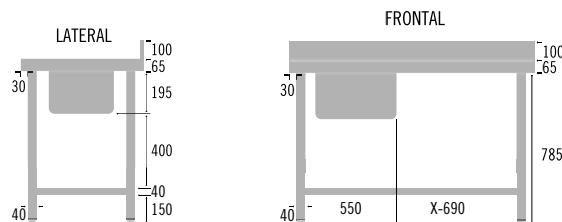

MESAS CHEF DE PREPARACION

DIMENSIONES LARGO x ALTO	600 SIN ESTANTE		600 CON ESTANTE		700 SIN ESTANTE		700 CON ESTANTE	
	MODELO	PVP €	MODELO	PVP €	MODELO	PVP €	MODELO	PVP €
1000 850	TPA 106	725 €	TPLA 106	820 €	TPA 107	895 €	TPLA 107	960 €
1200 850	TPA 126	760 €	TPLA 126	835 €	TPA 127	910 €	TPLA 127	980 €
1400 850	TPA 146	825 €	TPLA 146	895 €	TPA 147	955 €	TPLA 147	1.045 €
1500 850	TPA 156	850 €	TPLA 156	950 €	TPA 157	990 €	TPLA 157	1.120 €
1600 850	TPA 166	875 €	TPLA 166	965 €	TPA 167	1.010 €	TPLA 167	1.150 €
1800 850	TPA 186	925 €	TPLA 186	1.060 €	TPA 187	1.110 €	TPLA 187	1.305 €
2000 850	TPA 206	1.000 €	TPLA 206	1.080 €	TPA 207	1.165 €	TPLA 207	1.355 €
2200 850	TPA 226	1.275 €	TPLA 226	1.465 €	TPA 227	1.285 €	TPLA 227	1.470 €
2400 850	TPA 246	1.300 €	TPLA 246	1.495 €	TPA 247	1.320 €	TPLA 247	1.520 €
2600 850	TPA 266	1.370 €	TPLA 266	1.525 €	TPA 267	1.395 €	TPLA 267	1.550 €
2800 850	TPA 286	1.435 €	TPLA 286	1.595 €	TPA 287	1.470 €	TPLA 287	1.645 €

MESAS CHEF DE PREPARACION CON PUERTAS Y CAJONES

DIMENSIONES LARGO x ALTO	ANCHO 600		600 CON 1 CAJONERA		ANCHO 700		700 CON 1 CAJONERA	
	MODELO	PVP €	MODELO	PVP €	MODELO	PVP €	MODELO	PVP €
1000 850	TPAA 106	1.375 €			TPAA 107	1.415 €		
1200 850	TPAA 126	1.480 €			TPAA 127	1.525 €		
1400 850	TPAA 146	1.600 €	TPLC 146	2.455 €	TPAA 147	1.650 €	TPLC 147	2.505 €
1500 850	TPAA 156	1.660 €			TPAA 157	1.775 €		
1600 850	TPAA 166	1.725 €	TPLC 166	2.570 €	TPAA 167	1.925 €	TPLC 167	2.685 €
1800 850	TPAA 186	1.865 €	TPLC 186	2.670 €	TPAA 187	2.025 €	TPLC 187	2.810 €
2000 850	TPAA 206	1.965 €	TPLC 206	2.800 €	TPAA 207	2.420 €	TPLC 207	2.915 €
2200 850	TPAA 226	2.345 €	TPLC 226	2.945 €	TPAA 227	2.520 €	TPLC 227	3.080 €
2400 850	TPAA 246	2.445 €	TPLC 246	3.120 €	TPAA 247	2.615 €	TPLC 247	3.255 €
2600 850	TPAA 266	2.535 €			TPAA 267	2.710 €		
2800 850	TPAA 286	2.625 €			TPAA 287	2.820 €		