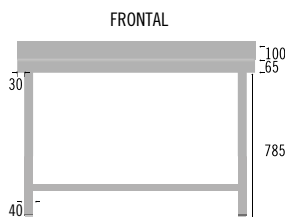

MESAS INOX SERIE TLGA

*** (CON PETO Y 1 ESTANTE) ***

DIMENSIONES LARGO x ALTO	MODELO		PVP €	MODELO		PVP €	MODELO		PVP €	MODELO		PVP €	ESTAN
	ANCHO 500			ANCHO 600			ANCHO 700			ANCHO 800			
600 850	TLGA 65		440 €	TLGA 66		440 €	TLGA 67		445 €	TLGA 68		625 €	130 €
700 850				TLGA 76		445 €	TLGA 77		455 €	TLGA 78		640 €	138 €
800 850	TLGA 85		455 €	TLGA 86		455 €	TLGA 87		465 €	TLGA 88		660 €	144 €
900 850				TLGA 96		490 €	TLGA 97		505 €	TLGA 98		675 €	153 €
1000 850	TLGA 105		480 €	TLGA 106		510 €	TLGA 107		525 €	TLGA 108		690 €	160 €
1100 850				TLGA 116		535 €	TLGA 117		570 €	TLGA 118		710 €	175 €
1200 850	TLGA 125		500 €	TLGA 126		560 €	TLGA 127		590 €	TLGA 128		745 €	192 €
1300 850				TLGA 136		605 €	TLGA 137		635 €	TLGA 138		780 €	203 €
1400 850	TLGA 145		540 €	TLGA 146		625 €	TLGA 147		650 €	TLGA 148		820 €	213 €
1500 850	TLGA 155		565 €	TLGA 156		655 €	TLGA 157		665 €	TLGA 158		850 €	232 €
1600 850	TLGA 165		575 €	TLGA 166		685 €	TLGA 167		700 €	TLGA 168		860 €	254 €
1700 850				TLGA 176		715 €	TLGA 177		740 €	TLGA 178		890 €	265 €
1800 850	TLGA 185		640 €	TLGA 186		740 €	TLGA 187		760 €	TLGA 188		965 €	271 €
1900 850				TLGA 196		765 €	TLGA 197		795 €	TLGA 198		1.020 €	275 €
2000 850	TLGA 205		675 €	TLGA 206		795 €	TLGA 207		820 €	TLGA 208		1.035 €	280 €
2200 850	TLGA 225		855 €	TLGA 226		995 €	TLGA 227		1.060 €	TLGA 228		1.220 €	287 €
2400 850				TLGA 246		1.015 €	TLGA 247		1.080 €	TLGA 248		1.290 €	299 €
2600 850	TLGA 265		890 €	TLGA 266		1.035 €	TLGA 267		1.115 €	TLGA 268		1.345 €	341 €
2800 850				TLGA 286		1.085 €	TLGA 287		1.170 €	TLGA 288		1.415 €	377 €

Muy robustas. Construidas en acero inoxidable Aisi 304 de 1mm. Encimera de 65 mm con refuerzo de omegas. Patas regulables de 85 a 90 cm. 6 patas en modelos 2000 y superiores. Espacio útil de ancho = x-140 mm. Se suministran desmontadas.