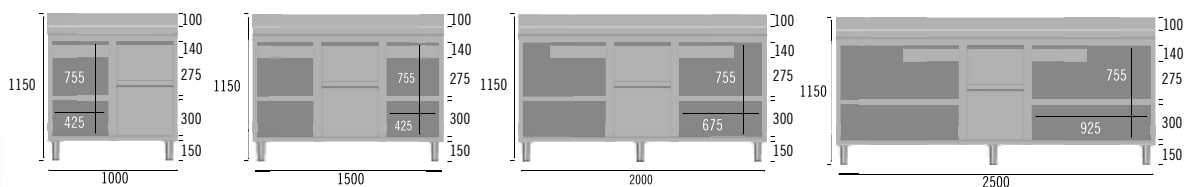

Muy robustas. Construidas en acero inoxidable Aisi 304 de 1mm. Encimera de 65 mm con refuerzo de omegas. Patas regulables de 85 a 90 cm. 6 patas en modelos 2000 y superiores. Espacio útil de ancho = x-140 mm. Se suministran desmontadas.

OTROS COMPLEMENTOS

MODELO	DESCRIPCIÓN	PVP €	MODELO	DESCRIPCIÓN	PVP €
R 4	4 ruedas inox. 125mm Ø. 2 con freno	330 €	CP	Canalización perimetral (x metro)	215 €
R 6	6 ruedas inox. 125mm Ø. 2 con freno	475 €	AP	Agujero para grifos o cables	50 €
CE	Cerradura h mueble = 985mm	95 €	AD	Agujero para desbrasad	197 €
PSA	Peto superpuesto abierto (x metro)	190 €		Aro goma	50 €
PSC	Peto superpuesto cerrado (x metro)	235 €	RL	Recorte lineal (cada estante)	150 €
PIA	Peto incorporado abierto (x metro)	115 €	RC	Recorte curva (cada estante)	180 €
PIC	Peto incorporado cerrado (x metro)	155 €	RL	Recorte en L (cada estante)	220 €
ZO	zócalo (x metro)	170 €	RU	Recorte en U (cada estante)	260 €
ER	Encimera redondeada (x metro)	50 €	+RP	Adicional si los recortes son en el peto	100 €

MUEBLES CAFETEROS

MODELO	DESCRIPCIÓN	DIMENSIONES	PVP €
MC 100	Mueble cafetero 1m 1 cajón+1 cajón para marro + 1 puerta + 1 estante	1000 600 1050	1.115 €
MC 150	Mueble cafetero 1,5 m cajón para marro + 1 puerta + 2 estantes	1500 600 1050	1.455 €
MC 200	Mueble cafetero 2 m cajón para marro + 1 puerta + 2 estantes	2000 600 1050	1.655 €
MC 250	Mueble cafetero 2,5 m cajón para marro + 1 puerta + 2 estantes	2500 600 1050	1.890 €