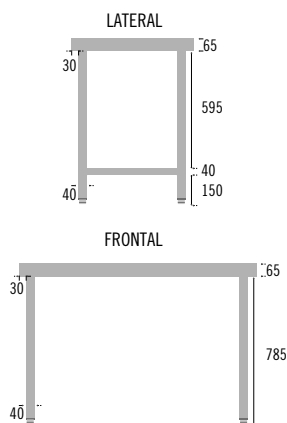

MESAS INOX SERIE TG

*** (SIN PETO Y SIN ESTANTE) ***

DIMENSIONES	MODELO		PVP €	MODELO	PVP €	MODELO	PVP €	MODELO	PVP €
	LARGO	x ALTO	ANCHO 500	ANCHO 600	ANCHO 700	ANCHO 800			
600	850	TG 65	415 €	TG 66	435 €	TG 67	440 €	TG 68	570 €
700	850			TG 76	445 €	TG 77	445 €	TG 78	585 €
800	850	TG 85	435 €	TG 86	450 €	TG 87	455 €	TG 88	605 €
900	850			TG 96	465 €	TG 97	475 €	TG 98	620 €
1000	850	TG 105	445 €	TG 106	470 €	TG 107	490 €	TG 108	640 €
1100	850			TG 116	480 €	TG 117	505 €	TG 118	645 €
1200	850	TG 125	460 €	TG 126	495 €	TG 127	520 €	TG 128	655 €
1300	850			TG 136	510 €	TG 137	555 €	TG 138	715 €
1400	850	TG 145	505 €	TG 146	535 €	TG 147	575 €	TG 148	775 €
1500	850	TG 155	525 €	TG 156	555 €	TG 157	585 €	TG 158	780 €
1600	850	TG 165	540 €	TG 166	580 €	TG 167	600 €	TG 168	790 €
1700	850			TG 176	600 €	TG 177	635 €	TG 178	850 €
1800	850	TG 185	585 €	TG 186	630 €	TG 187	650 €	TG 188	915 €
1900	850			TG 196	645 €	TG 197	700 €	TG 198	930 €
2000	850	TG 205	625 €	TG 206	675 €	TG 207	710 €	TG 208	945 €
2200	850	TG 225	800 €	TG 226	870 €	TG 227	890 €	TG 228	1.120 €
2400	800	TG 245	840 €	TG 246	885 €	TG 247	965 €	TG 248	1.180 €
2600	850			TG 266	935 €	TG 267	1.015 €	TG 268	1.240 €
2800	850			TG 286	985 €	TG 287	1.070 €	TG 288	1.295 €

Muy robustas. Construidas en acero inoxidable Aisi 304 de 1mm. Encimera de 65 mm con refuerzo de omegas. Patas regulables de 85 a 90 cm. 6 patas en modelos 2000 y superiores. Espacio útil de ancho = x-140 mm. Se suministran desmontadas.