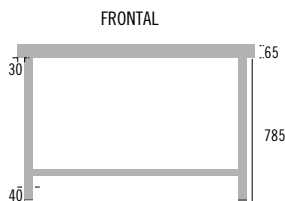

MESAS INOX SERIE TLG

*** (SIN PETO Y 1 ESTANTE) ***

DIMENSIONES LARGO x ALTO	MODELO		PVP €	MODELO		PVP €	MODELO		PVP €	MODELO		PVP €	ESTAN
	ANCHO 500			ANCHO 600			ANCHO 700			ANCHO 800			
600 850	TLG 65		440 €	TLG 66		435 €	TLG 67		450 €	TLG 68		600 €	130 €
700 850				TLG 76		445 €	TLG 77		455 €	TLG 78		615 €	138 €
800 850	TLG 85		460 €	TLG 86		450 €	TLG 87		465 €	TLG 88		635 €	144 €
900 850				TLG 96		470 €	TLG 97		500 €	TLG 98		650 €	153 €
1000 850	TLG 105		470 €	TLG 106		480 €	TLG 107		510 €	TLG 108		675 €	160 €
1100 850				TLG 116		500 €	TLG 117		525 €	TLG 118		680 €	175 €
1200 850	TLG 125		485 €	TLG 126		510 €	TLG 127		540 €	TLG 128		690 €	192 €
1300 850				TLG 136		540 €	TLG 137		595 €	TLG 138		750 €	203 €
1400 850	TLG 145		535 €	TLG 146		560 €	TLG 147		615 €	TLG 148		815 €	213 €
1500 850	TLG 155		555 €	TLG 156		590 €	TLG 157		625 €	TLG 158		820 €	232 €
1600 850	TLG 165		565 €	TLG 166		620 €	TLG 167		645 €	TLG 168		825 €	254 €
1700 850				TLG 176		655 €	TLG 177		690 €	TLG 178		900 €	265 €
1800 850	TLG 185		620 €	TLG 186		675 €	TLG 187		715 €	TLG 188		965 €	271 €
1900 850				TLG 196		690 €	TLG 197		750 €	TLG 198		970 €	275 €
2000 850	TLG 205		660 €	TLG 206		705 €	TLG 207		765 €	TLG 208		995 €	280 €
2200 850	TLG 225		835 €	TLG 226		895 €	TLG 227		840 €	TLG 228		1.175 €	287 €
2400 850				TLG 246		930 €	TLG 247		980 €	TLG 248		1.240 €	299 €
2600 850	TLG 265		875 €	TLG 266		985 €	TLG 267		1.070 €	TLG 268		1.295 €	341 €
2800 850				TLG 286		1.035 €	TLG 287		1.125 €	TLG 288		1.360 €	377 €

Muy robustas. Construidas en acero inoxidable Aisi 304 de 1mm. Encimera de 65 mm con refuerzo de omegas. Patas regulables de 85 a 90 cm. 6 patas en modelos 2000 y superiores. Espacio útil de ancho = x-140 mm. Se suministran desmontadas.