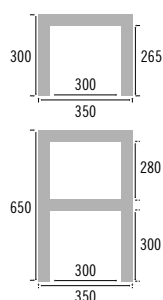

MESAS ESPECIALES

DIMENSIONES	MODELO	DESCRIPCIÓN	PVP €
600 600 850	TALN 66	Mesa con peto y 1 estante, en ángulo. Inox 304 1 mm	695 €
600 700 850	TALN 67	Mesa con peto y 1 estante, en ángulo. Inox 304 1 mm	735 €
700 600 850	TALN 76	Mesa con peto y 1 estante, en ángulo. Inox 304 1 mm	735 €
700 700 850	TALN 77	Mesa con peto y 1 estante, en ángulo. Inox 304 1 mm	770 €

500 600 850	MCJ 56	Mesa con 3 cajones. Inox 304 1 mm	1.220 €
500 700 850	MCJ 57	Mesa con 3 cajones. Inox 304 1 mm	1.295 €

700 600 850	MB 76	Mueble mural para cubo basura. Inox 304 1 mm	930 €
700 700 850	MB 77	Mueble mural para cubo basura. Inox 304 1 mm	975 €

500 500 850	PC 55	Pilón de corte con tabla de 40mm. Encimera de polietileno • Estructura Inox	625 €
500 600 850	PC 56	Pilón de corte con tabla de 40mm. Encimera de polietileno • Estructura Inox	660 €
500 700 850	PC 57	Pilón de corte con tabla de 40mm. Encimera de polietileno • Estructura Inox	745 €
1000 500 850	PC 105	Pilón de corte con tabla de 40mm. Encimera de polietileno • Estructura Inox	1.050 €
1000 600 850	PC 106	Pilón de corte con tabla de 40mm. Encimera de polietileno • Estructura Inox	1.165 €
1000 700 850	PC 107	Pilón de corte con tabla de 40mm. Encimera de polietileno • Estructura Inox	1.295 €

ESTANTES DE SOBREMESA

DIMENSIONES	MODELO	PVP €	MODELO	PVP €	MODELO	PVP €	MODELO	PVP €
	1 NIVEL		2 NIVELES		1 NIVEL CON CALOR		2 NIVELES . 1 CALOR	
700 350	EN 73	165 €	EN2 73	295 €				
900 350	EN 93	190 €	EN2 93	340 €				
1100 350	EN 113	215 €	EN2 113	385 €	MTR 103	745 €	MTDR 113	975 €
1300 350	EN 133	235 €	EN2 133	430 €	MTR 123	915 €	MTDR 133	1.205 €
1500 350	EN 153	260 €	EN2 153	470 €	MTR 153	995 €	MTDR 153	1.315 €
1700 350	EN 173	280 €	EN2 173	515 €	MTR 173	1.115 €	MTDR 173	1.480 €
1800 300					MTR 183	1.390 €	MTDR 183	1.695 €
2000 300					MTR 203	1.430 €	MTDR 203	1.790 €