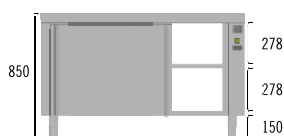

MESAS CALIENTES