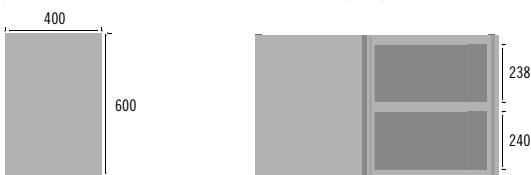

ESTANTERIAS DE PARED FIJAS

DIMENSIONES

LARGO x ALTO

1000 200
1200 200
1400 200
1600 200
1800 200
600 250
700 250
800 250

MODELO

PVP €

ANCHO 300 mm	
PX 103	160 €
PX 123	180 €
PX 143	225 €
PX 163	255 €
PX 183	285 €

MODELO

PVP €

ANCHO 400 mm	
PX 104	170 €
PX 124	195 €
PX 144	270 €
PX 164	290 €
PX 184	335 €
PEM 64	270 €
PEM 74	295 €
PEM 84	300 €

- Construidos en acero inoxidable. Se suministran desmontados. En dotación tornillos de fijación. Disponible también en versión tubo redondo.

ESTANTERIAS DE PARED MÓVILES

DIMENSIONES

LARGO

800	Estante recto con ángulo
1000	Estante recto con ángulo
1200	Estante recto con ángulo
1400	Estante recto con ángulo
1600	Estante recto con ángulo
1000	Estante inclinado para cubetas GN
	1 guía h= 600
	1 guía h= 1000
	1 guía h= 1500

MODELO

PVP €

ANCHO 250 mm	
RL 83	110 €
RL 103	140 €
RL 123	170 €
RL 143	190 €
RL 163	235 €
RI 103	150 €
GRL 60	50 €
GRL 100	50 €
GRL 150	70 €

MODELO

PVP €

ANCHO 400 mm	
RL 84	145 €
RL 104	175 €
RL 124	220 €
RL 144	240 €
RL 164	320 €
RI 104	210 €
GRL 60	50 €
GRL 100	50 €
GRL 150	70 €

- Construidos en acero inoxidable.
- Se suministran desmontados.
- En dotación tornillos de fijación.

Cada estantería necesita 2 o más guías. Disponible también versión estante tubular.