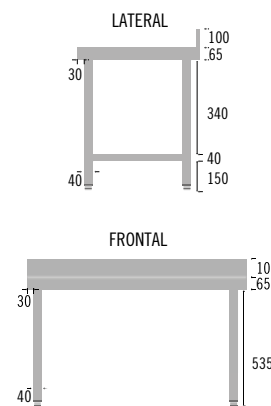

Muy robustas. Construidas en acero inoxidable Aisi 304 de 1mm. Encimera de 65 mm con refuerzo de omegas. Patas regulables de 85 a 90 cm. 6 patas en modelos 2000 y superiores. Espacio útil de ancho = x-140 mm. Se suministran desmontadas.

MESAS INOX SERIE T6

*** ALTURA 60 CM. SIN PETO ***

- Muy robustas.
- Construidas en acero inoxidable Aisi 304 de 1mm.
- Encimera de 65 mm con refuerzo de omegas.
- Patas regulables de 85 a 90 cm (40x40).
- 6 patas en modelos 2000 y superiores.
- Espacio útil de ancho= x-140mm.
- Se suministran desmontadas.
- Ver complementos al final.

MESAS INOX SERIE T6

*** ALTURA 60 CM. CON PETO ***

- Muy robustas.
- Construidas en acero inoxidable Aisi 304 de 1mm.
- Encimera de 65 mm con refuerzo de omegas.
- Patas regulables de 85 a 90 cm (40x40).
- 6 patas en modelos 2000 y superiores.
- Espacio útil de ancho= x-140 mm.
- Se suministran desmontadas.