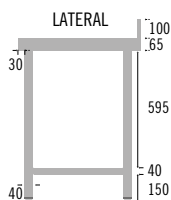

MESAS INOX SERIE TGA

*** (CON PETO Y SIN ESTANTE) ***

DIMENSIONES	MODELO		PVP €	MODELO	PVP €	MODELO	PVP €	MODELO	PVP €
	LARGO	x ALTO	ANCHO 500	ANCHO 600	ANCHO 700	ANCHO 800			
600	850	TGA 65	420 €	TGA 66	450 €	TGA 67	460 €	TGA 68	595 €
700	850			TGA 76	460 €	TGA 77	470 €	TGA 78	610 €
800	850	TGA 85	440 €	TGA 86	480 €	TGA 87	480 €	TGA 88	625 €
900	850			TGA 96	490 €	TGA 97	500 €	TGA 98	645 €
1000	850	TGA 105	455 €	TGA 106	515 €	TGA 107	510 €	TGA 108	670 €
1100	850			TGA 116	535 €	TGA 117	575 €	TGA 118	675 €
1200	850	TGA 125	475 €	TGA 126	565 €	TGA 127	595 €	TGA 128	695 €
1300	850			TGA 136	595 €	TGA 137	635 €	TGA 138	745 €
1400	850	TGA 145	510 €	TGA 146	625 €	TGA 147	650 €	TGA 148	780 €
1500	850	TGA 155	530 €	TGA 156	650 €	TGA 157	665 €	TGA 158	815 €
1600	850	TGA 165	545 €	TGA 166	675 €	TGA 167	700 €	TGA 168	820 €
1700	850			TGA 176	700 €	TGA 177	740 €	TGA 178	885 €
1800	850	TGA 185	600 €	TGA 186	735 €	TGA 187	760 €	TGA 188	940 €
1900	850			TGA 196	765 €	TGA 197	785 €	TGA 198	970 €
2000	850	TGA 205	640 €	TGA 206	785 €	TGA 207	815 €	TGA 208	985 €
2200	850	TGA 225	815 €	TGA 226	980 €	TGA 227	990 €	TGA 228	1.165 €
2400	800	TGA 245	855 €	TGA 246	1.005 €	TGA 247	1.010 €	TGA 248	1.230 €
2600	850			TGA 266	1.055 €	TGA 267	1.070 €	TGA 268	1.290 €
2800	850			TGA 286	1.110 €	TGA 287	1.130 €	TGA 288	1.350 €

Muy robustas. Construidas en acero inoxidable Aisi 304 de 1mm. Encimera de 65 mm con refuerzo de omegas. Patas regulables de 85 a 90 cm. 6 patas en modelos 2000 y superiores. Espacio útil de ancho = x-140 mm. Se suministran desmontadas.