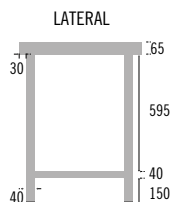

MESAS INOX SERIE TLG

*** (SIN PETO Y 1 ESTANTE) ***

DIMENSIONES LARGO x ALTO	MODELO		PVP €	MODELO		PVP €	MODELO		PVP €	MODELO		PVP €	ESTAN
	ANCHO 500			ANCHO 600			ANCHO 700			ANCHO 800			
600 850	TLG 65		440 €	TLG 66		435 €	TLG 67		450 €	TLG 68		600 €	130 €
700 850				TLG 76		445 €	TLG 77		455 €	TLG 78		615 €	138 €
800 850	TLG 85		460 €	TLG 86		450 €	TLG 87		465 €	TLG 88		635 €	144 €
900 850				TLG 96		470 €	TLG 97		500 €	TLG 98		650 €	153 €
1000 850	TLG 105		470 €	TLG 106		480 €	TLG 107		510 €	TLG 108		675 €	160 €
1100 850				TLG 116		500 €	TLG 117		525 €	TLG 118		680 €	175 €
1200 850	TLG 125		485 €	TLG 126		510 €	TLG 127		540 €	TLG 128		690 €	192 €
1300 850				TLG 136		540 €	TLG 137		595 €	TLG 138		750 €	203 €
1400 850	TLG 145		535 €	TLG 146		560 €	TLG 147		615 €	TLG 148		815 €	213 €
1500 850	TLG 155		555 €	TLG 156		590 €	TLG 157		625 €	TLG 158		820 €	232 €
1600 850	TLG 165		565 €	TLG 166		620 €	TLG 167		645 €	TLG 168		825 €	254 €
1700 850				TLG 176		655 €	TLG 177		690 €	TLG 178		900 €	265 €
1800 850	TLG 185		620 €	TLG 186		675 €	TLG 187		715 €	TLG 188		965 €	271 €
1900 850				TLG 196		690 €	TLG 197		750 €	TLG 198		970 €	275 €
2000 850	TLG 205		660 €	TLG 206		705 €	TLG 207		765 €	TLG 208		995 €	280 €
2200 850	TLG 225		835 €	TLG 226		895 €	TLG 227		840 €	TLG 228		1.175 €	287 €
2400 850				TLG 246		930 €	TLG 247		980 €	TLG 248		1.240 €	299 €
2600 850	TLG 265		875 €	TLG 266		985 €	TLG 267		1.070 €	TLG 268		1.295 €	341 €
2800 850				TLG 286		1.035 €	TLG 287		1.125 €	TLG 288		1.360 €	377 €

Muy robustas. Construidas en acero inoxidable Aisi 304 de 1mm. Encimera de 65 mm con refuerzo de omegas. Patas regulables de 85 a 90 cm. 6 patas en modelos 2000 y superiores. Espacio útil de ancho = x-140 mm. Se suministran desmontadas.