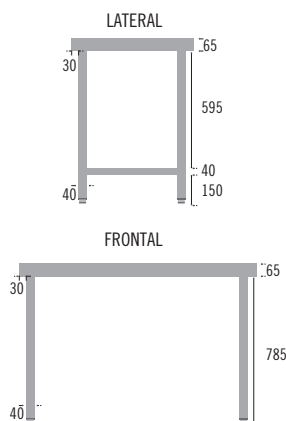

I 10
I 11
I 11
I 12
I 12
I 12
I 12

ARMARIOS Y ESTANTES

- ARMARIOS PARED
- ESTANERÍAS PARED FIJAS
- ESTANERÍAS PARED MÓVILES
- ESTANERÍAS MICROONDAS
- ARMARIO DE PIE
- ESTANERÍAS DE PIE INOX
- ESTANERIA DE ALUMINIO Y PROPILENO

I 13
I 13
I 13
I 13
I 14
I 14
I 14

ARMARIOS CALIENTES Y CARROS

I 15

MESAS INOX SERIE TG

*** (SIN PETO Y SIN ESTANTE) ***

DIMENSIONES	LARGO x ALTO	MODELO		PVP €	MODELO		PVP €	MODELO		PVP €	MODELO		PVP €
		ANCHO 500			ANCHO 600			ANCHO 700			ANCHO 800		
600	850	TG 65		455 €	TG 66		475 €	TG 67		480 €	TG 68		625 €
700	850				TG 76		490 €	TG 77		490 €	TG 78		640 €
800	850	TG 85		475 €	TG 86		495 €	TG 87		500 €	TG 88		660 €
900	850				TG 96		510 €	TG 97		520 €	TG 98		680 €
1000	850	TG 105		490 €	TG 106		515 €	TG 107		535 €	TG 108		700 €
1100	850				TG 116		525 €	TG 117		555 €	TG 118		705 €
1200	850	TG 125		505 €	TG 126		540 €	TG 127		570 €	TG 128		715 €
1300	850				TG 136		560 €	TG 137		605 €	TG 138		780 €
1400	850	TG 145		555 €	TG 146		585 €	TG 147		630 €	TG 148		845 €
1500	850	TG 155		575 €	TG 156		605 €	TG 157		640 €	TG 158		855 €
1600	850	TG 165		590 €	TG 166		635 €	TG 167		655 €	TG 168		865 €
1700	850				TG 176		655 €	TG 177		695 €	TG 178		930 €
1800	850	TG 185		640 €	TG 186		690 €	TG 187		710 €	TG 188		1.000 €
1900	850				TG 196		705 €	TG 197		765 €	TG 198		1.015 €
2000	850	TG 205		685 €	TG 206		740 €	TG 207		775 €	TG 208		1.035 €
2200	850	TG 225		875 €	TG 226		950 €	TG 227		975 €	TG 228		1.225 €
2400	800	TG 245		920 €	TG 246		965 €	TG 247		1.055 €	TG 248		1.290 €
2600	850				TG 266		1.020 €	TG 267		1.110 €	TG 268		1.355 €
2800	850				TG 286		1.075 €	TG 287		1.170 €	TG 288		1.415 €

Muy robustas. Construidas en acero inoxidable Aisi 304 de 1mm. Encimera de 65 mm con refuerzo de omegas. Patas regulables de 85 a 90 cm. 6 patas en modelos 2000 y superiores. Espacio útil de ancho = x-140 mm. Se suministran desmontadas.