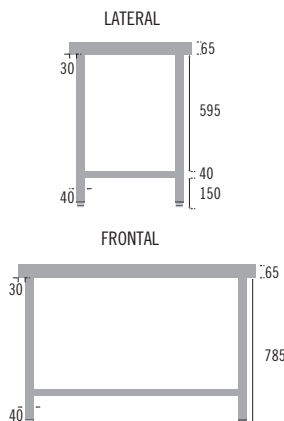

MESAS INOX SERIE TLG

*** (SIN PETO Y 1 ESTANTE) ***

DIMENSIONES LARGO x ALTO	MODELO		PVP €	MODELO	PVP €	MODELO	PVP €	MODELO	PVP €	PVP €
	ANCHO 500			ANCHO 600		ANCHO 700		ANCHO 800		ESTAN
600 850	TLG 65	480 €	TLG 66	475 €	TLG 67	495 €	TLG 68	655 €	145 €	
700 850			TLG 76	490 €	TLG 77	500 €	TLG 78	675 €	155 €	
800 850	TLG 85	505 €	TLG 86	495 €	TLG 87	510 €	TLG 88	695 €	160 €	
900 850			TLG 96	515 €	TLG 97	545 €	TLG 98	710 €	170 €	
1000 850	TLG 105	515 €	TLG 106	525 €	TLG 107	560 €	TLG 108	740 €	175 €	
1100 850			TLG 116	545 €	TLG 117	575 €	TLG 118	745 €	190 €	
1200 850	TLG 125	530 €	TLG 126	560 €	TLG 127	590 €	TLG 128	755 €	210 €	
1300 850			TLG 136	590 €	TLG 137	650 €	TLG 138	820 €	215 €	
1400 850	TLG 145	585 €	TLG 146	615 €	TLG 147	675 €	TLG 148	890 €	235 €	
1500 850	TLG 155	605 €	TLG 156	645 €	TLG 157	685 €	TLG 158	895 €	255 €	
1600 850	TLG 165	620 €	TLG 166	680 €	TLG 167	705 €	TLG 168	900 €	280 €	
1700 850			TLG 176	715 €	TLG 177	755 €	TLG 178	985 €	290 €	
1800 850	TLG 185	680 €	TLG 186	740 €	TLG 187	780 €	TLG 188	1.055 €	295 €	
1900 850			TLG 196	755 €	TLG 197	820 €	TLG 198	1.070 €	300 €	
2000 850	TLG 205	720 €	TLG 206	770 €	TLG 207	835 €	TLG 208	1.085 €	305 €	
2200 850	TLG 225	915 €	TLG 226	980 €	TLG 227	1.025 €	TLG 228	1.285 €	315 €	
2400 850			TLG 246	1.015 €	TLG 247	1.070 €	TLG 248	1.355 €	330 €	
2600 850	TLG 265	955 €	TLG 266	1.075 €	TLG 267	1.170 €	TLG 268	1.415 €	375 €	
2800 850			TLG 286	1.130 €	TLG 287	1.230 €	TLG 288	1.485 €	410 €	

Muy robustas. Construidas en acero inoxidable Aisi 304 de 1mm. Encimera de 65 mm con refuerzo de omegas. Patas regulables de 85 a 90 cm. 6 patas en modelos 2000 y superiores. Espacio útil de ancho = x-140 mm. Se suministran desmontadas.