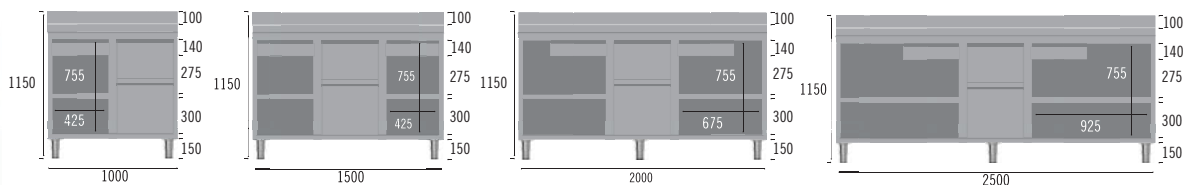

OTROS COMPLEMENTOS

MODELO	DESCRIPCIÓN	PVP €	MODELO	DESCRIPCIÓN	PVP €
R 4	4 ruedas inox. 125mm Ø. 2 con freno	360 €	CP	Canalización perimetral (x metro)	235 €
R 6	6 ruedas inox. 125mm Ø. 2 con freno	520 €	AP	Agujero para grifos o cables	55 €
CE	Cerradura h mueble = 985mm	100 €	AD	Agujero para desbrasad	220 €
PSA	Peto superpuesto abierto (x metro)	210 €		Aro goma	55 €
PSC	Peto superpuesto cerrado (x metro)	255 €	RL	Recorte lineal (cada estante)	165 €
PIA	Peto incorporado abierto (x metro)	130 €	RC	Recorte curva (cada estante)	200 €
PIC	Peto incorporado cerrado (x metro)	170 €	RL	Recorte en L (cada estante)	235 €
ZO	zócalo (x metro)	190 €	RU	Recorte en U (cada estante)	285 €
ER	Encimera redondeada (x metro)	55 €	+RP	Adicional si los recortes son en el peto	100 €

MUEBLES CAFETEROS

MODELO	DESCRIPCIÓN	DIMENSIONES	PVP €
MC 100	Mueble cafetero 1m 1 cajón+1 cajón para marro + 1 puerta + 1 estante	1000 600 1050	1.305 €
MC 150	Mueble cafetero 1,5 m 2 cajones + 1 cajón para marro + 1 puerta + 2 estantes	1500 600 1050	1.700 €
MC 200	Mueble cafetero 2 m 2 cajones + 1 cajón para marro + 1 puerta + 2 estantes	2000 600 1050	1.930 €
MC 250	Mueble cafetero 2,5 m 2 cajones + 1 cajón para marro + 1 puerta + 2 estantes	2500 600 1050	2.195 €