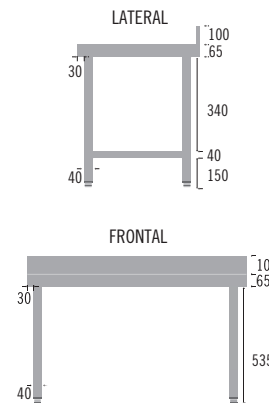

MESAS INOX SERIE T6

*** ALTURA 60 CM. SIN PETO ***

- Muy robustas.
- Construidas en acero inoxidable Aisi 304 de 1mm.
- Encimera de 65 mm con refuerzo de omegas. Patas regulables de 85 a 90 cm (40x40).
- 6 patas en modelos 2000 y superiores.
- Espacio útil de ancho= x-140mm.
- Se suministran desmontadas.
- Ver complementos al final.

MESAS INOX SERIE T6

*** ALTURA 60 CM. CON PETO ***

- Muy robustas.
- Construidas en acero inoxidable Aisi 304 de 1mm.
- Encimera de 65 mm con refuerzo de omegas. Patas regulables de 85 a 90 cm (40x40).
- 6 patas en modelos 2000 y superiores.
- Espacio útil de ancho= x-140 mm.
- Se suministran desmontadas.