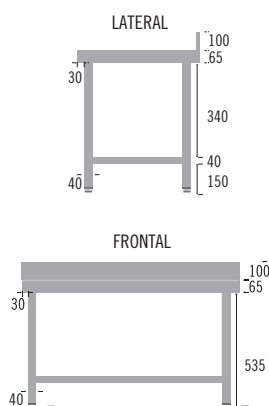

MESAS INOX SERIE TLGA

*** (CON PETO Y 1 ESTANTE) ***

DIMENSIONES LARGO x ALTO	MODELO		PVP €	MODELO	PVP €	MODELO	PVP €	MODELO	PVP €	PVP €
	ANCHO 500			ANCHO 600		ANCHO 700		ANCHO 800		ESTAN
600 850	TLGA 65	480 €	TLGA 66	480 €	TLGA 67	497 €	TLGA 68	685 €	145 €	
700 850			TLGA 76	490 €	TLGA 77	510 €	TLGA 78	700 €	155 €	
800 850	TLGA 85	500 €	TLGA 86	500 €	TLGA 87	525 €	TLGA 88	720 €	160 €	
900 850			TLGA 96	535 €	TLGA 97	555 €	TLGA 98	740 €	170 €	
1000 850	TLGA 105	525 €	TLGA 106	560 €	TLGA 107	575 €	TLGA 108	755 €	175 €	
1100 850			TLGA 116	585 €	TLGA 117	625 €	TLGA 118	775 €	190 €	
1200 850	TLGA 125	545 €	TLGA 126	615 €	TLGA 127	645 €	TLGA 128	815 €	210 €	
1300 850			TLGA 136	660 €	TLGA 137	695 €	TLGA 138	855 €	215 €	
1400 850	TLGA 145	590 €	TLGA 146	685 €	TLGA 147	710 €	TLGA 148	895 €	235 €	
1500 850	TLGA 155	620 €	TLGA 156	715 €	TLGA 157	725 €	TLGA 158	930 €	255 €	
1600 850	TLGA 165	630 €	TLGA 166	750 €	TLGA 167	765 €	TLGA 168	940 €	280 €	
1700 850			TLGA 176	780 €	TLGA 177	810 €	TLGA 178	975 €	290 €	
1800 850	TLGA 185	700 €	TLGA 186	810 €	TLGA 187	830 €	TLGA 188	1.055 €	295 €	
1900 850			TLGA 196	835 €	TLGA 197	870 €	TLGA 198	1.115 €	300 €	
2000 850	TLGA 205	740 €	TLGA 206	870 €	TLGA 207	895 €	TLGA 208	1.130 €	305 €	
2200 850	TLGA 225	935 €	TLGA 226	1.085 €	TLGA 227	1.160 €	TLGA 228	1.330 €	315 €	
2400 850			TLGA 246	1.110 €	TLGA 247	1.180 €	TLGA 248	1.410 €	330 €	
2600 850	TLGA 265	975 €	TLGA 266	1.130 €	TLGA 267	1.220 €	TLGA 268	1.470 €	375 €	
2800 850			TLGA 286	1.185 €	TLGA 287	1.280 €	TLGA 288	1.545 €	410 €	

MESAS INOX SERIE T6

*** ALTURA 60 CM. SIN PETO ***

- Muy robustas.
- Construidas en acero inoxidable Aisi 304 de 1mm.
- Encimera de 65 mm con refuerzo de omegas. Patas regulables de 85 a 90 cm (40x40).
- 6 patas en modelos 2000 y superiores.
- Espacio útil de ancho= x-140mm.
- Se suministran desmontadas.
- Ver complementos al final.