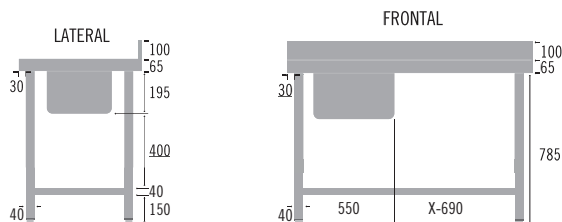

MESAS CHEF DE PREPARACIÓN

DIMENSIONES LARGO x ALTO	600 SIN ESTANTE		600 CON ESTANTE		700 SIN ESTANTE		700 CON ESTANTE	
	MODELO	PVP €	MODELO	PVP €	MODELO	PVP €	MODELO	PVP €
1000 850	TPA 106	795 €	TPLA 106	895 €	TPA 107	980 €	TPLA 107	1.050 €
1200 850	TPA 126	830 €	TPLA 126	915 €	TPA 127	995 €	TPLA 127	1.070 €
1400 850	TPA 146	900 €	TPLA 146	980 €	TPA 147	1.045 €	TPLA 147	1.140 €
1500 850	TPA 156	930 €	TPLA 156	1.040 €	TPA 157	1.080 €	TPLA 157	1.225 €
1600 850	TPA 166	955 €	TPLA 166	1.055 €	TPA 167	1.105 €	TPLA 167	1.255 €
1800 850	TPA 186	1.010 €	TPLA 186	1.160 €	TPA 187	1.210 €	TPLA 187	1.425 €
2000 850	TPA 206	1.090 €	TPLA 206	1.180 €	TPA 207	1.270 €	TPLA 207	1.480 €
2200 850	TPA 226	1.390 €	TPLA 226	1.600 €	TPA 227	1.405 €	TPLA 227	1.605 €
2400 850	TPA 246	1.420 €	TPLA 246	1.630 €	TPA 247	1.440 €	TPLA 247	1.660 €
2600 850	TPA 266	1.495 €	TPLA 266	1.665 €	TPA 267	1.525 €	TPLA 267	1.690 €
2800 850	TPA 286	1.565 €	TPLA 286	1.740 €	TPA 287	1.605 €	TPLA 287	1.795 €

MESAS CHEF DE PREPARACIÓN CON PUERTAS Y CAJONES

DIMENSIONES LARGO x ALTO	ANCHO 600		600 CON 1 CAJONERA		ANCHO 700		700 CON 1 CAJONERA	
	MODELO	PVP €	MODELO	PVP €	MODELO	PVP €	MODELO	PVP €
1000 850	TPAA 106	1.500 €			TPAA 107	1.545 €		
1200 850	TPAA 126	1.615 €			TPAA 127	1.665 €		
1400 850	TPAA 146	1.745 €	TPLC 146	2.680 €	TPAA 147	1.800 €	TPLC 147	2.735 €
1500 850	TPAA 156	1.810 €			TPAA 157	1.935 €		
1600 850	TPAA 166	1.885 €	TPLC 166	2.805 €	TPAA 167	2.100 €	TPLC 167	2.930 €
1800 850	TPAA 186	2.035 €	TPLC 186	2.915 €	TPAA 187	2.210 €	TPLC 187	3.065 €
2000 850	TPAA 206	2.145 €	TPLC 206	3.055 €	TPAA 207	2.640 €	TPLC 207	3.180 €
2200 850	TPAA 226	2.560 €	TPLC 226	3.215 €	TPAA 227	2.750 €	TPLC 227	3.360 €
2400 850	TPAA 246	2.670 €	TPLC 246	3.405 €	TPAA 247	2.855 €	TPLC 247	3.550 €
2600 850	TPAA 266	2.765 €			TPAA 267	2.955 €		
2800 850	TPAA 286	2.865 €			TPAA 287	3.075 €		