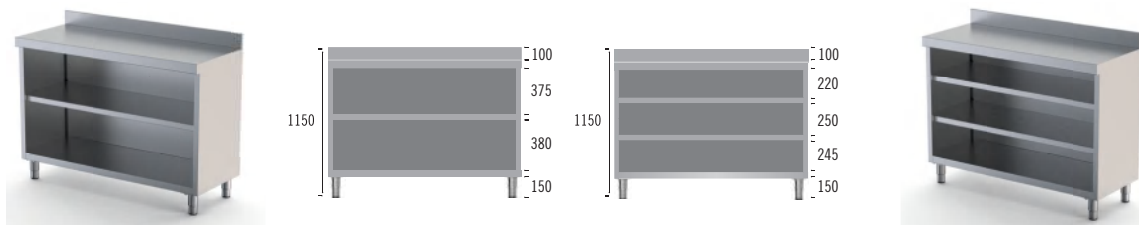

MUEBLES CAFETEROS AUXILIARES

- Muy robustos.
- Construidos en acero inoxidable Aisi 304 de 1mm
- Encimera de 65 mm con refuerzo de omegas.
- Patas regulables de 85 a 90 cm.
- Peto de 10 cm.
- Trasera y laterales también en inox 304.

DIMENSIONES	MODELO	PVP €	MODELO	PVP €	MODELO	PVP €	MODELO	PVP €
LARGO x ALTO	ANCHO 350 . 1 ESTANTE		ANCHO 600 . 1 ESTANTE		ANCHO 350 . 2 ESTANTES		ANCHO 600 . 2 ESTANTES	
1000 1050	M3E 100	820 €	M6E 100	1.095 €	M3E 102	880 €	M6E 102	1.180 €
1500 1050	M3E 150	1.130 €	M6E 150	1.360 €	M3E 152	1.220 €	M6E 152	1.470 €
2000 1050	M3E 200	1.340 €	M6E 200	1.755 €	M3E 202	1.445 €	M6E 202	1.900 €
2500 1050	M3E 250	1.935 €	M6E 250	2.335 €	M3E 252	2.015 €	M6E 252	2.405 €