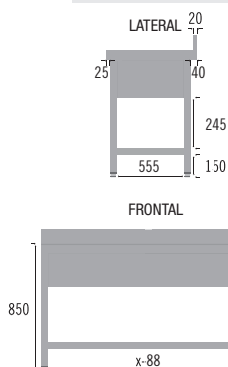

PLONGE

DIMENSIONES	
LARGO x ALTO	
1000	850
1200	850
1400	850
1600	850
1600	850
1800	850
1800	850
1800	850
2000	850
2000	850

DIMENSIONES		MODELO	PVP €
CUBA		ANCHO 700 SOLO CUBA	
80	50	CPA 107	995 €
110	50	CPA 127	1.115 €
120	50	CPA 147	1.235 €
95	50	CPA 167D	1.290 €
95	50	CPA 167I	1.290 €
80	50	CPA 187D	1.435 €
120	50	CPA 187I	1.435 €
120	50	CPA 1872	1.620 €
110	50	CPA 207D	1.670 €
110	50	CPA 207I	1.670 €

MODELO	PVP €
ANCHO 700 SIN ESTANTE	
PSE 107	1.375 €
PSE 127	1.510 €
PSE 147	1.670 €
PSE 167D	1.745 €
PSE 167I	1.745 €
PSE 187D	1.925 €
PSE 187I	1.925 €
PSE 1872	2.110 €
PSE 207D	2.195 €
PSE 207I	2.195 €

MODELO	PVP €
ANCHO 700 CON ESTANTE	
LVP 107	1.620 €
LVP 127	1.785 €
LVP 147	1.965 €
LVP 167D	2.105 €
LVP 167I	2.105 €
LVP 187D	2.315 €
LVP 187I	2.315 €
LVP 1872	2.500 €
LVP 207D	2.610 €
LVP 207I	2.610 €

- Muy robustos.
- Construidos en acero inoxidable aisi 304.
- Patas regulable de 85 a 90 cm (40x40).
- Encimera de 65 mm.
- Rebosadero en dotación.
- Se suministran desmontadas.