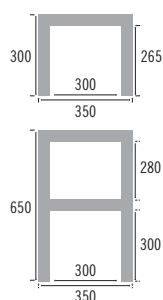

MESAS ESPECIALES

DIMENSIONES	MODELO	DESCRIPCIÓN	PVP €
600 600 850	TALN 66	Mesa con peto y 1 estante, en ángulo. Inox 304 1 mm	760 €
600 700 850	TALN 67	Mesa con peto y 1 estante, en ángulo. Inox 304 1 mm	805 €
700 600 850	TALN 76	Mesa con peto y 1 estante, en ángulo. Inox 304 1 mm	805 €
700 700 850	TALN 77	Mesa con peto y 1 estante, en ángulo. Inox 304 1 mm	840 €

500 600 850	MCJ 56	Mesa con 3 cajones. Inox 304 1 mm	1.330 €
500 700 850	MCJ 57	Mesa con 3 cajones. Inox 304 1 mm	1.415 €

700 600 850	MB 76	Mueble mural para cubo basura. Inox 304 1 mm	1.015 €
700 700 850	MB 77	Mueble mural para cubo basura. Inox 304 1 mm	1.065 €

500 500 850	PC 55	Pilón de corte con tabla de 40mm. Encimera de polietileno • Estructura Inox	685 €
500 600 850	PC 56	Pilón de corte con tabla de 40mm. Encimera de polietileno • Estructura Inox	720 €
500 700 850	PC 57	Pilón de corte con tabla de 40mm. Encimera de polietileno • Estructura Inox	815 €
1000 500 850	PC 105	Pilón de corte con tabla de 40mm. Encimera de polietileno • Estructura Inox	1.145 €
1000 600 850	PC 106	Pilón de corte con tabla de 40mm. Encimera de polietileno • Estructura Inox	1.270 €
1000 700 850	PC 107	Pilón de corte con tabla de 40mm. Encimera de polietileno • Estructura Inox	1.415 €

ESTANTES DE SOBREMESA

DIMENSIONES	MODELO	PVP €	MODELO	PVP €	MODELO	PVP €	MODELO	PVP €
	1 NIVEL		2 NIVELES		1 NIVEL CON CALOR		2 NIVELES . 1 CALOR	
700 350	EN 73	180 €	EN2 73	325 €				
900 350	EN 93	210 €	EN2 93	375 €				
1100 350	EN 113	235 €	EN2 113	420 €	MTR 103	815 €	MTDR 113	1.065 €
1300 350	EN 133	260 €	EN2 133	470 €	MTR 123	1.000 €	MTDR 133	1.315 €
1500 350	EN 153	285 €	EN2 153	515 €	MTR 153	1.085 €	MTDR 153	1.435 €
1700 350	EN 173	310 €	EN2 173	565 €	MTR 173	1.220 €	MTDR 173	1.615 €
1800 300					MTR 183	1.520 €	MTDR 183	1.850 €
2000 300					MTR 203	1.560 €	MTDR 203	1.955 €