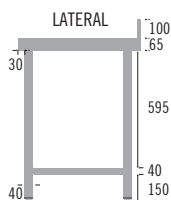

MESAS INOX SERIE TGA

*** (CON PETO Y SIN ESTANTE) ***

DIMENSIONES	LARGO x ALTO	MODELO		PVP €	MODELO		PVP €	MODELO		PVP €	MODELO		PVP €
		ANCHO 500			ANCHO 600			ANCHO 700			ANCHO 800		
600	850	TGA 65		460 €	TGA 66		495 €	TGA 67		505 €	TGA 68		650 €
700	850				TGA 76		505 €	TGA 77		515 €	TGA 78		665 €
800	850	TGA 85		480 €	TGA 86		525 €	TGA 87		525 €	TGA 88		685 €
900	850				TGA 96		535 €	TGA 97		545 €	TGA 98		705 €
1000	850	TGA 105		500 €	TGA 106		565 €	TGA 107		560 €	TGA 108		740 €
1100	850				TGA 116		585 €	TGA 117		630 €	TGA 118		740 €
1200	850	TGA 125		520 €	TGA 126		620 €	TGA 127		650 €	TGA 128		760 €
1300	850				TGA 136		650 €	TGA 137		695 €	TGA 138		815 €
1400	850	TGA 145		560 €	TGA 146		685 €	TGA 147		710 €	TGA 148		865 €
1500	850	TGA 155		580 €	TGA 156		710 €	TGA 157		725 €	TGA 158		890 €
1600	850	TGA 165		595 €	TGA 166		740 €	TGA 167		765 €	TGA 168		895 €
1700	850				TGA 176		765 €	TGA 177		810 €	TGA 178		965 €
1800	850	TGA 185		655 €	TGA 186		805 €	TGA 187		830 €	TGA 188		1.025 €
1900	850				TGA 196		835 €	TGA 197		860 €	TGA 198		1.060 €
2000	850	TGA 205		700 €	TGA 206		860 €	TGA 207		890 €	TGA 208		1.075 €
2200	850	TGA 225		890 €	TGA 226		1.070 €	TGA 227		1.080 €	TGA 228		1.270 €
2400	800	TGA 245		935 €	TGA 246		1.100 €	TGA 247		1.105 €	TGA 248		1.355 €
2600	850				TGA 266		1.150 €	TGA 267		1.170 €	TGA 268		1.410 €
2800	850				TGA 286		1.210 €	TGA 287		1.235 €	TGA 288		1.475 €

Muy robustas. Construidas en acero inoxidable Aisi 304 de 1mm. Encimera de 65 mm con refuerzo de omegas. Patas regulables de 85 a 90 cm. 6 patas en modelos 2000 y superiores. Espacio útil de ancho = x-140 mm. Se suministran desmontadas.