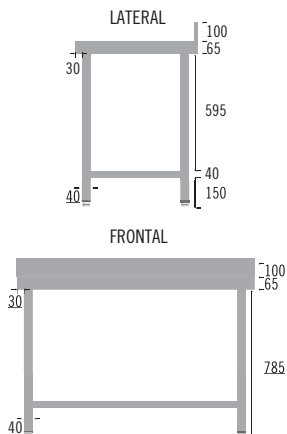

MESAS INOX SERIE TLGA

*** (CON PETO Y 1 ESTANTE) ***

DIMENSIONES LARGO x ALTO	MODELO		PVP €	MODELO	PVP €	MODELO	PVP €	MODELO	PVP €	PVP €
	ANCHO 500			ANCHO 600		ANCHO 700		ANCHO 800		ESTAN
600 850	TLGA 65	480 €	TLGA 66	480 €	TLGA 67	497 €	TLGA 68	685 €	145 €	
700 850			TLGA 76	490 €	TLGA 77	510 €	TLGA 78	700 €	155 €	
800 850	TLGA 85	500 €	TLGA 86	500 €	TLGA 87	525 €	TLGA 88	720 €	160 €	
900 850			TLGA 96	535 €	TLGA 97	555 €	TLGA 98	740 €	170 €	
1000 850	TLGA 105	525 €	TLGA 106	560 €	TLGA 107	575 €	TLGA 108	755 €	175 €	
1100 850			TLGA 116	585 €	TLGA 117	625 €	TLGA 118	775 €	190 €	
1200 850	TLGA 125	545 €	TLGA 126	615 €	TLGA 127	645 €	TLGA 128	815 €	210 €	
1300 850			TLGA 136	660 €	TLGA 137	695 €	TLGA 138	855 €	215 €	
1400 850	TLGA 145	590 €	TLGA 146	685 €	TLGA 147	710 €	TLGA 148	895 €	235 €	
1500 850	TLGA 155	620 €	TLGA 156	715 €	TLGA 157	725 €	TLGA 158	930 €	255 €	
1600 850	TLGA 165	630 €	TLGA 166	750 €	TLGA 167	765 €	TLGA 168	940 €	280 €	
1700 850			TLGA 176	780 €	TLGA 177	810 €	TLGA 178	975 €	290 €	
1800 850	TLGA 185	700 €	TLGA 186	810 €	TLGA 187	830 €	TLGA 188	1.055 €	295 €	
1900 850			TLGA 196	835 €	TLGA 197	870 €	TLGA 198	1.115 €	300 €	
2000 850	TLGA 205	740 €	TLGA 206	870 €	TLGA 207	895 €	TLGA 208	1.130 €	305 €	
2200 850	TLGA 225	935 €	TLGA 226	1.085 €	TLGA 227	1.160 €	TLGA 228	1.330 €	315 €	
2400 850			TLGA 246	1.110 €	TLGA 247	1.180 €	TLGA 248	1.410 €	330 €	
2600 850	TLGA 265	975 €	TLGA 266	1.130 €	TLGA 267	1.220 €	TLGA 268	1.470 €	375 €	
2800 850			TLGA 286	1.185 €	TLGA 287	1.280 €	TLGA 288	1.545 €	410 €	

Muy robustas. Construidas en acero inoxidable Aisi 304 de 1mm. Encimera de 65 mm con refuerzo de omegas. Patas regulables de 85 a 90 cm. 6 patas en modelos 2000 y superiores. Espacio útil de ancho = x-140 mm. Se suministran desmontadas.