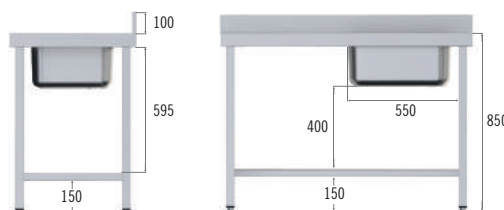

DIMENSIONES LARGO x ALTO	MODELO	PVP €	MODELO	PVP €	MODELO	PVP €	MODELO	PVP €
	600 SIN ESTANTE		600 CON ESTANTE		700 SIN ESTANTE		700 CON ESTANTE	
1000 850	TPA 106	665 €	TPLA 106	750 €	TPA 107	820 €	TPLA 107	880 €
1200 850	TPA 126	695 €	TPLA 126	765 €	TPA 127	835 €	TPLA 127	895 €
1400 850	TPA 146	760 €	TPLA 146	820 €	TPA 147	875 €	TPLA 147	955 €
1500 850	TPA 156	780 €	TPLA 156	870 €	TPA 157	905 €	TPLA 157	1.030 €
1600 850	TPA 166	805 €	TPLA 166	885 €	TPA 167	930 €	TPLA 167	1.055 €
1800 850	TPA 186	850 €	TPLA 186	970 €	TPA 187	1.015 €	TPLA 187	1.195 €
2000 850	TPA 206	915 €	TPLA 206	990 €	TPA 207	1.070 €	TPLA 207	1.240 €
2200 850	TPA 226	1.170 €	TPLA 226	1.345 €	TPA 227	1.180 €	TPLA 227	1.345 €
2400 850	TPA 246	1.195 €	TPLA 246	1.370 €	TPA 247	1.210 €	TPLA 247	1.395 €
2600 850	TPA 266	1.255 €	TPLA 266	1.400 €	TPA 267	1.280 €	TPLA 267	1.425 €
2800 850	TPA 286	1.315 €	TPLA 286	1.465 €	TPA 287	1.350 €	TPLA 287	1.505 €

- Disponibles con cuba derecha "CD" o izquierda "CI".
- Modelos 150 a 200 también con cuba central "CC".
- No varía el precio.

- Cubeta soldada de 50x40x25. Rebosadero en dotación.
- Muy robustas.
- Construidas en acero inoxidable Aisi 304 de 1mm.
- Encimera de 65 mm con refuerzo de omegas.
- Patas regulables de 85 a 90 cm.
- 6 patas en modelos 2000 y superior.
- Se suministran desmontadas.