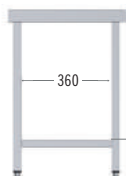

DIMENSIONES		MODELO	PVP €	MODELO	PVP €	MODELO	PVP €	MODELO	PVP €	PVP €
LARGO x ALTO		ANCHO 500		ANCHO 600		ANCHO 700		ANCHO 800		ESTAN
600	850	TLG 65	395 €	TLG 66	395 €	TLG 67	410 €	TLG 68	550 €	130 €
700	850			TLG 76	405 €	TLG 77	415 €	TLG 78	565 €	138 €
800	850	TLG 85	410 €	TLG 86	410 €	TLG 87	425 €	TLG 88	585 €	144 €
900	850			TLG 96	430 €	TLG 97	455 €	TLG 98	595 €	153 €
1000	850	TLG 105	435 €	TLG 106	440 €	TLG 107	465 €	TLG 108	620 €	160 €
1100	850			TLG 116	455 €	TLG 117	480 €	TLG 118	625 €	175 €
1200	850	TLG 125	445 €	TLG 126	465 €	TLG 127	495 €	TLG 128	630 €	192 €
1300	850			TLG 136	495 €	TLG 137	545 €	TLG 138	690 €	203 €
1400	850	TLG 145	490 €	TLG 146	510 €	TLG 147	560 €	TLG 148	745 €	213 €
1500	850	TLG 155	505 €	TLG 156	540 €	TLG 157	570 €	TLG 158	750 €	232 €
1600	850	TLG 165	515 €	TLG 166	565 €	TLG 167	590 €	TLG 168	755 €	254 €
1700	850			TLG 176	600 €	TLG 177	630 €	TLG 178	825 €	265 €
1800	850	TLG 185	570 €	TLG 186	615 €	TLG 187	655 €	TLG 188	885 €	271 €
1900	850			TLG 196	630 €	TLG 197	685 €	TLG 198	900 €	275 €
2000	850	TLG 205	605 €	TLG 206	645 €	TLG 207	700 €	TLG 208	915 €	280 €
2200	850	TLG 225	765 €	TLG 226	820 €	TLG 227	860 €	TLG 228	1.080 €	287 €
2400	850			TLG 246	850 €	TLG 247	895 €	TLG 238	1.140 €	299 €
2600	850	TLG 265	805 €	TLG 266	900 €	TLG 267	980 €	TLG 248	1.185 €	341 €
2800	850			TLG 286	945 €	TLG 287	1.030 €	TLG 258	1.245 €	377 €