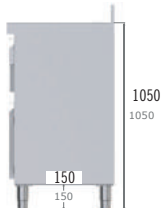

OTROS COMPLEMENTOS

MODELO	DESCRIPCIÓN	PVP €	MODELO	DESCRIPCIÓN	PVP €
R 4	4 ruedas inox. 125mm Ø. 2 con freno	298 €	CP	Canalización perimetral (x metro)	210 €
R 6	6 ruedas inox. 125mm Ø. 2 con freno	435 €	AP	Agujero para grifos o cables	45 €
CE	Cerradura h mueble = 985mm	90 €	AD	Agujero para desbrasado	180 €
PSA	Peto superpuesto abierto (x metro)	186 €		Aro goma	40 €
PSC	Peto superpuesto cerrado (x metro)	225 €	RL	Recorte lineal (cada estante)	146 €
PIA	Peto incorporado abierto (x metro)	113 €	RC	Recorte curva (cada estante)	176 €
PIC	Peto incorporado cerrado (x metro)	150 €	RL	Recorte en L (cada estante)	214 €
ZO	zócalo (x metro)	169 €	RU	Recorte en U (cada estante)	255 €
ER	Encimera redondeada	10%	+RP	Adicional si los recortes son en el peto	100 €

MUEBLES CAFETEROS

MODELO	DESCRIPCIÓN	DIMENSIONES	PVP €
MC 100	Mueble cafetero 1m 1 cajón+1 cajón para marro + 1 puerta + 1 estante	1000 600 1050	995 €
MC 150	Mueble cafetero 1,5 m cajón para marro + 1 puerta + 2 estantes	1500 600 1050	1.295 €
MC 200	Mueble cafetero 2 m cajón para marro + 1 puerta + 2 estantes	2000 600 1050	1.475 €
MC 250	Mueble cafetero 2,5 m cajón para marro + 1 puerta + 2 estantes	2500 600 1050	1.685 €

Muy robustos. Construidos en acero inoxidable Aisi 304 de 1mm . Encimera de 65 mm con refuerzo de omegas. Patas regulables de 85 a 90 cm. Peto de 10 cm. Trasera y laterales también en inox 304. Encimera perforada para paso de cables. Cajones con autocierre. Barra marro metálica.

MUEBLES CAFETEROS AUXILIARES

- Muy robustos.
- Construidos en acero inoxidable Aisi 304 de 1mm
- Encimera de 65 mm con refuerzo de omegas.
- Patas regulables de 85 a 90 cm.
- Peto de 10 cm.
- Trasera y laterales también en inox 304.