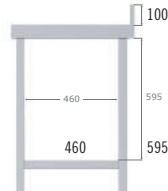

DIMENSIONES		MODELO	PVP €	MODELO	PVP €	MODELO	PVP €	MODELO	PVP €	PVP €
LARGO x ALTO		ANCHO 500		ANCHO 600		ANCHO 700		ANCHO 800		ESTAN
600	850	TLGA 65	400 €	TLGA 66	400 €	TLGA 67	405 €	TLGA 68	575 €	130 €
700	850			TLGA 76	405 €	TLGA 77	415 €	TLGA 78	590 €	138 €
800	850	TLGA 85	415 €	TLGA 86	415 €	TLGA 87	425 €	TLGA 88	605 €	144 €
900	850			TLGA 96	445 €	TLGA 97	460 €	TLGA 98	620 €	153 €
1000	850	TLGA 105	440 €	TLGA 106	465 €	TLGA 107	480 €	TLGA 108	630 €	160 €
1100	850			TLGA 116	490 €	TLGA 117	520 €	TLGA 118	650 €	175 €
1200	850	TLGA 125	455 €	TLGA 126	510 €	TLGA 127	540 €	TLGA 128	680 €	192 €
1300	850			TLGA 136	555 €	TLGA 137	580 €	TLGA 138	715 €	203 €
1400	850	TLGA 145	495 €	TLGA 146	570 €	TLGA 147	595 €	TLGA 148	750 €	213 €
1500	850	TLGA 155	515 €	TLGA 156	600 €	TLGA 157	610 €	TLGA 158	780 €	232 €
1600	850	TLGA 165	530 €	TLGA 166	625 €	TLGA 167	640 €	TLGA 168	790 €	254 €
1700	850			TLGA 176	655 €	TLGA 177	675 €	TLGA 178	815 €	265 €
1800	850	TLGA 185	585 €	TLGA 186	675 €	TLGA 187	695 €	TLGA 188	885 €	271 €
1900	850			TLGA 196	700 €	TLGA 197	725 €	TLGA 198	935 €	275 €
2000	850	TLGA 205	620 €	TLGA 206	725 €	TLGA 207	750 €	TLGA 208	950 €	280 €
2200	850	TLGA 225	785 €	TLGA 226	910 €	TLGA 227	970 €	TLGA 228	1.120 €	287 €
2400	850			TLGA 246	930 €	TLGA 247	990 €	TLGA 238	1.185 €	299 €
2600	850	TLGA 265	815 €	TLGA 266	950 €	TLGA 267	1.020 €	TLGA 248	1.235 €	341 €
2800	850			TLGA 286	995 €	TLGA 287	1.070 €	TLGA 258	1.295 €	377 €