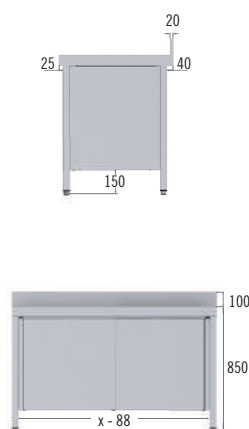

FREGADEROS CON PUERTAS

- Muy robustas.
- Construidas en acero inoxidable aisi 304.
- Patas regulable de 85 a 90 cm.
- Encimera de 65 mm.
- Modelo 600 con puertas batientes.

DIMENSIONES		LARGO x ALTO	CUBA
LARGO x ALTO			
600	850		
1000	850		
1000	850		
1000	850		
1200	850		
1200	850		
1200	850		
1400	850		
1400	850		
1400	850		
1400	850		
1600	850		
1600	850		
1800	850		
1800	850		
2000	850		
2000	850		

DIMENSIONES		MODELO	PVP €
CUBA			
ANCHO 600			
50 40 25	LA 66	1.000 €	
40 40 25	LA 106I	1.325 €	
40 40 25	LA 106D	1.490 €	
40 40 25	LA 1062	1.490 €	
50 40 25	LA 126I	1.345 €	
50 40 25	LA 126D	1.345 €	
50 40 25	LA 1262	1.580 €	
40 40 25	LA 146I	1.535 €	
40 40 25	LA 146D	1.535 €	
50 40 25	LA 1462I	1.690 €	
50 40 25	LA 1462D	1.690 €	
50 40 25	LA 1662I	1.805 €	
50 40 25	LA 1662D	1.805 €	
50 40 25	LA 1862I	1.920 €	
50 40 25	LA 1862D	1.920 €	
50 40 25	LA 2062I	2.025 €	
50 40 25	LA 2062D	2.025 €	

DIMENSIONES		MODELO	PVP €
CUBA			
ANCHO 700			
60 50 30	LA 87	1.280 €	
50 50 30	LA 107I	1.390 €	
50 50 30	LA 107D	1.390 €	
40 50 25	LA 1072	1.560 €	
50 50 30	LA 127I	1.465 €	
50 50 30	LA 127D	1.465 €	
50 50 30	LA 1272	1.720 €	
60 50 30	LA 147I	1.610 €	
60 50 30	LA 147D	1.610 €	
60 50 30	LA 1472	1.835 €	
50 50 30	LA 1672I	1.860 €	
50 50 30	LA 1672D	1.860 €	
50 50 30	LA 1872I	1.995 €	
50 50 30	LA 1872D	1.995 €	
60 50 30	LA 2072I	2.125 €	
60 50 30	LA 2072D	2.125 €