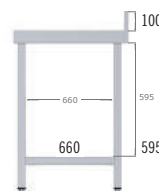

DIMENSIONES		MODELO	PVP €	MODELO	PVP €	MODELO	PVP €	MODELO	PVP €	PVP €
LARGO x ALTO		ANCHO 500		ANCHO 600		ANCHO 700		ANCHO 800		ESTAN
600	850	TLGA 65	400 €	TLGA 66	400 €	TLGA 67	405 €	TLGA 68	575 €	130 €
700	850			TLGA 76	405 €	TLGA 77	415 €	TLGA 78	590 €	138 €
800	850	TLGA 85	415 €	TLGA 86	415 €	TLGA 87	425 €	TLGA 88	605 €	144 €
900	850			TLGA 96	445 €	TLGA 97	460 €	TLGA 98	620 €	153 €
1000	850	TLGA 105	440 €	TLGA 106	465 €	TLGA 107	480 €	TLGA 108	630 €	160 €
1100	850			TLGA 116	490 €	TLGA 117	520 €	TLGA 118	650 €	175 €
1200	850	TLGA 125	455 €	TLGA 126	510 €	TLGA 127	540 €	TLGA 128	680 €	192 €
1300	850			TLGA 136	555 €	TLGA 137	580 €	TLGA 138	715 €	203 €
1400	850	TLGA 145	495 €	TLGA 146	570 €	TLGA 147	595 €	TLGA 148	750 €	213 €
1500	850	TLGA 155	515 €	TLGA 156	600 €	TLGA 157	610 €	TLGA 158	780 €	232 €
1600	850	TLGA 165	530 €	TLGA 166	625 €	TLGA 167	640 €	TLGA 168	790 €	254 €
1700	850			TLGA 176	655 €	TLGA 177	675 €	TLGA 178	815 €	265 €
1800	850	TLGA 185	585 €	TLGA 186	675 €	TLGA 187	695 €	TLGA 188	885 €	271 €
1900	850			TLGA 196	700 €	TLGA 197	725 €	TLGA 198	935 €	275 €
2000	850	TLGA 205	620 €	TLGA 206	725 €	TLGA 207	750 €	TLGA 208	950 €	280 €
2200	850	TLGA 225	785 €	TLGA 226	910 €	TLGA 227	970 €	TLGA 228	1.120 €	287 €
2400	850			TLGA 246	930 €	TLGA 247	990 €	TLGA 238	1.185 €	299 €
2600	850	TLGA 265	815 €	TLGA 266	950 €	TLGA 267	1.020 €	TLGA 248	1.235 €	341 €
2800	850			TLGA 286	995 €	TLGA 287	1.070 €	TLGA 258	1.295 €	377 €