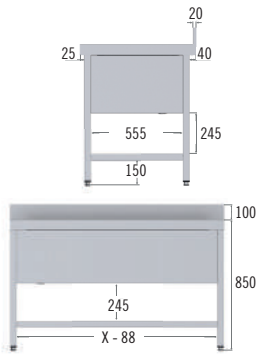

PLONGE

DIMENSIONES	
LARGO x ALTO	
1000	850
1200	850
1400	850
1600	850
1600	850
1800	850
1800	850
1800	850
2000	850
2000	850

DIMENSIONES	MODELO	PVP €	MODELO	PVP €	MODELO	PVP €
CUBA	ANCHO 700 SOLO CUBA		ANCHO 700 SIN ESTANTE		ANCHO 700 CON ESTANTE	
80 50 40	CPA 107	835 €	PSE 107	1.155 €	LVP 107	1.360 €
110 50 40	CPA 127	935 €	PSE 127	1.275 €	LVP 127	1.500 €
120 50 40	CPA 147	1.035 €	PSE 147	1.405 €	LVP 147	1.650 €
95 50 40	CPA 167D	1.085 €	PSE 167D	1.470 €	LVP 167D	1.770 €
95 50 40	CPA 167I	1.085 €	PSE 167I	1.470 €	LVP 167I	1.770 €
80 50 40	CPA 187D	1.205 €	PSE 187D	1.620 €	LVP 187D	1.945 €
120 50 40	CPA 187I	1.205 €	PSE 187I	1.620 €	LVP 187I	1.945 €
120 50 40	CPA 1872	1.360 €	PSE 1872	1.775 €	LVP 1872	2.105 €
110 50 40	CPA 207D	1.405 €	PSE 207D	1.845 €	LVP 207D	2.190 €
110 50 40	CPA 207I	1.405 €	PSE 207I	1.845 €	LVP 207I	2.190 €

- Muy robustas.
- Construidas en acero inoxidable aisi 304.
- Patas regulable de 85 a 90 cm.
- Encimera de 65 mm.