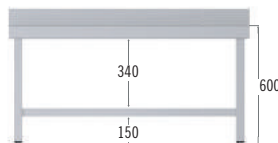

MESAS INOX SERIE T6

*** ALTURA 60 CM. SIN PETO ***

- Muy robustas.
- Construidas en acero inoxidable Aisi 304 de 1mm.
- Encimera de 65 mm con refuerzo de omegas. Patas regulables de 85 a 90 cm.
- 6 patas en modelos 2000 y superiores.
- Espacio útil de ancho= x-140mm.
- Se suministran desmontadas.
- Ver complementos al final.

DIMENSIONES LARGO x ALTO	MODELO	PVP €	MODELO	PVP €	MODELO	PVP €	MODELO	PVP €
	600 SIN ESTANT		600 CON ESTANT		700 SIN ESTANT		ANCHO 800	
600 600	T6G 66	440 €	T6LG 66	455 €	T6G 67	445 €	T6LG 67	455 €
700 600	T6G 76	440 €	T6LG 76	460 €	T6G 77	455 €	T6LG 77	465 €
800 600	T6G 86	450 €	T6LG 86	470 €	T6G 87	465 €	T6LG 87	485 €
900 600	T6G 96	455 €	T6LG 96	480 €	T6G 97	465 €	T6LG 97	495 €
1000 600	T6G 106	460 €	T6LG 106	485 €	T6G 107	485 €	T6LG 107	510 €
1100 600	T6G 116	470 €	T6LG 116	490 €	T6G 117	495 €	T6LG 117	515 €
1200 600	T6G 126	480 €	T6LG 126	495 €	T6G 127	505 €	T6LG 127	530 €
1300 600	T6G 136	500 €	T6LG 136	520 €	T6G 137	530 €	T6LG 137	565 €
1400 600	T6G 146	515 €	T6LG 146	545 €	T6G 147	560 €	T6LG 147	610 €
1500 600	T6G 156	525 €	T6LG 156	565 €	T6G 157	570 €	T6LG 157	620 €
1600 600	T6G 166	550 €	T6LG 166	580 €	T6G 167	580 €	T6LG 167	635 €
1700 600	T6G 176	565 €	T6LG 176	615 €	T6G 177	605 €	T6LG 177	680 €
1800 600	T6G 186	605 €	T6LG 186	670 €	T6G 187	645 €	T6LG 187	730 €
1900 600	T6G 196	615 €	T6LG 196	675 €	T6G 197	675 €	T6LG 197	750 €
2000 600	T6G 206	640 €	T6LG 206	680 €	T6G 207	705 €	T6LG 207	765 €
2200 600	T6G 226	800 €	T6LG 226	830 €	T6G 227	815 €	T6LG 227	860 €
2400 600	T6G 246	810 €	T6LG 246	850 €	T6G 247	885 €	T6LG 247	895 €
2600 600	T6G 266	855 €	T6LG 266	900 €	T6G 267	935 €	T6LG 267	985 €
2800 600	T6G 286	900 €	T6LG 286	945 €	T6G 287	985 €	T6LG 287	1.030 €

MESAS INOX SERIE T6

*** ALTURA 60 CM. CON PETO ***