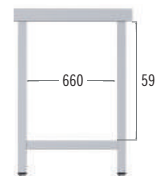

DIMENSIONES		MODELO	PVP €	MODELO	PVP €	MODELO	PVP €	MODELO	PVP €	PVP €
LARGO x ALTO		ANCHO 500		ANCHO 600		ANCHO 700		ANCHO 800		ESTAN
600	850	TLG 65	395 €	TLG 66	395 €	TLG 67	410 €	TLG 68	550 €	130 €
700	850			TLG 76	405 €	TLG 77	415 €	TLG 78	565 €	138 €
800	850	TLG 85	410 €	TLG 86	410 €	TLG 87	425 €	TLG 88	585 €	144 €
900	850			TLG 96	430 €	TLG 97	455 €	TLG 98	595 €	153 €
1000	850	TLG 105	435 €	TLG 106	440 €	TLG 107	465 €	TLG 108	620 €	160 €
1100	850			TLG 116	455 €	TLG 117	480 €	TLG 118	625 €	175 €
1200	850	TLG 125	445 €	TLG 126	465 €	TLG 127	495 €	TLG 128	630 €	192 €
1300	850			TLG 136	495 €	TLG 137	545 €	TLG 138	690 €	203 €
1400	850	TLG 145	490 €	TLG 146	510 €	TLG 147	560 €	TLG 148	745 €	213 €
1500	850	TLG 155	505 €	TLG 156	540 €	TLG 157	570 €	TLG 158	750 €	232 €
1600	850	TLG 165	515 €	TLG 166	565 €	TLG 167	590 €	TLG 168	755 €	254 €
1700	850			TLG 176	600 €	TLG 177	630 €	TLG 178	825 €	265 €
1800	850	TLG 185	570 €	TLG 186	615 €	TLG 187	655 €	TLG 188	885 €	271 €
1900	850			TLG 196	630 €	TLG 197	685 €	TLG 198	900 €	275 €
2000	850	TLG 205	605 €	TLG 206	645 €	TLG 207	700 €	TLG 208	915 €	280 €
2200	850	TLG 225	765 €	TLG 226	820 €	TLG 227	860 €	TLG 228	1.080 €	287 €
2400	850			TLG 246	850 €	TLG 247	895 €	TLG 238	1.140 €	299 €
2600	850	TLG 265	805 €	TLG 266	900 €	TLG 267	980 €	TLG 248	1.185 €	341 €
2800	850			TLG 286	945 €	TLG 287	1.030 €	TLG 258	1.245 €	377 €