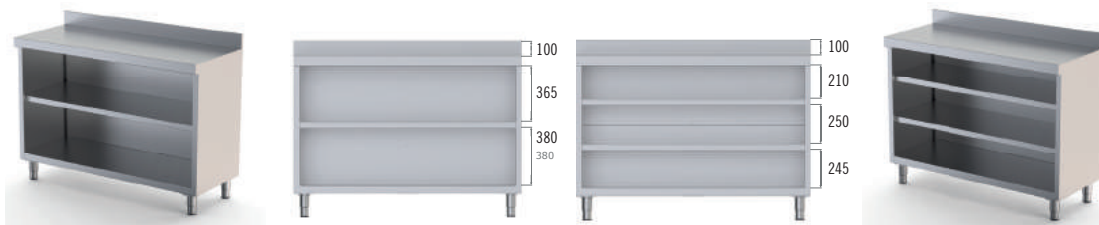

OTROS COMPLEMENTOS

MODELO	DESCRIPCIÓN	PVP €	MODELO	DESCRIPCIÓN	PVP €
R 4	4 ruedas inox. 125mm Ø. 2 con freno	298 €	CP	Canalización perimetral (x metro)	210 €
R 6	6 ruedas inox. 125mm Ø. 2 con freno	435 €	AP	Agujero para grifos o cables	45 €
CE	Cerradura h mueble = 985mm	90 €	AD	Agujero para desbrasado	180 €
PSA	Peto superpuesto abierto (x metro)	186 €		Aro goma	40 €
PSC	Peto superpuesto cerrado (x metro)	225 €	RL	Recorte lineal (cada estante)	146 €
PIA	Peto incorporado abierto (x metro)	113 €	RC	Recorte curva (cada estante)	176 €
PIC	Peto incorporado cerrado (x metro)	150 €	RL	Recorte en L (cada estante)	214 €
ZO	zócalo (x metro)	169 €	RU	Recorte en U (cada estante)	255 €
ER	Encimera redondeada	10%	+RP	Adicional si los recortes son en el peto	100 €

MUEBLES CAFETEROS

MODELO	DESCRIPCIÓN	DIMENSIONES	PVP €
MC 100	Mueble cafetero 1m 1 cajón+1 cajón para marro + 1 puerta + 1 estante	1000 600 1050	995 €
MC 150	Mueble cafetero 1,5 m cajón para marro + 1 puerta + 2 estantes	1500 600 1050	1.295 €
MC 200	Mueble cafetero 2 m cajón para marro + 1 puerta + 2 estantes	2000 600 1050	1.475 €
MC 250	Mueble cafetero 2,5 m cajón para marro + 1 puerta + 2 estantes	2500 600 1050	1.685 €

Muy robustos. Construidos en acero inoxidable Aisi 304 de 1mm . Encimera de 65 mm con refuerzo de omegas. Patas regulables de 85 a 90 cm. Peto de 10 cm. Trasera y laterales también en inox 304. Encimera perforada para paso de cables. Cajones con autocierre. Barra marro metálica.

MUEBLES CAFETEROS AUXILIARES

- Muy robustos.
- Construidos en acero inoxidable Aisi 304 de 1mm
- Encimera de 65 mm con refuerzo de omegas.
- Patas regulables de 85 a 90 cm.
- Peto de 10 cm.
- Trasera y laterales también en inox 304.