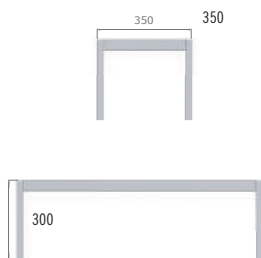

MESAS COMPLEMENTARIAS EN ÁNGULO

DIMENSIONES	MODELO	DESCRIPCIÓN	PVP €
600 600 850	TALN 66	Mesa con peto y 1 estante, en ángulo. Inox 304 1 mm	635 €
600 700 850	TALN 67	Mesa con peto y 1 estante, en ángulo. Inox 304 1 mm	670 €
700 600 850	TALN 76	Mesa con peto y 1 estante, en ángulo. Inox 304 1 mm	670 €
700 700 850	TALN 77	Mesa con peto y 1 estante, en ángulo. Inox 304 1 mm	705 €

MESAS ESPECIALES

DIMENSIONES	MODELO	DESCRIPCIÓN	PVP €
500 600 850	MCJ 56	Mesa con 3 cajones. Inox 304 1 mm	1.115 €
500 700 850	MCJ 57	Mesa con 3 cajones. Inox 304 1 mm	1.185 €
700 600 850	MB 76	Mueble mural para cubo basura. Inox 304 1 mm	850 €
700 700 850	MB 77	Mueble mural para cubo basura. Inox 304 1 mm	890 €
500 500 850	PC 55	Pilón de corte con tabla de 40mm. Encimera de polietileno • Estructura Inox	570 €
500 600 850	PC 56	Pilón de corte con tabla de 40mm. Encimera de polietileno • Estructura Inox	605 €
500 700 850	PC 57	Pilón de corte con tabla de 40mm. Encimera de polietileno • Estructura Inox	680 €
1000 500 850	PC 105	Pilón de corte con tabla de 40mm. Encimera de polietileno • Estructura Inox	960 €
1000 600 850	PC 106	Pilón de corte con tabla de 40mm. Encimera de polietileno • Estructura Inox	1.065 €
1000 700 850	PC 107	Pilón de corte con tabla de 40mm. Encimera de polietileno • Estructura Inox	1.185 €

ESTANTES DE SOBREMESA

DIMENSIONES	MODELO	PVP €	MODELO	PVP €	MODELO	PVP €	MODELO	PVP €
	1 NIVEL		2 NIVELES		1 NIVEL CON CALOR		2 NIVELES . 1 CALOR	
700 350 300	EN 73	150 €	EN2 73	270 €				
900 350 300	EN 93	170 €	EN2 93	310 €				
1100 350 300	EN 113	195 €	EN2 113	350 €	MTR 103	680 €	MTDR 113	845 €
1300 350 300	EN 133	215 €	EN2 133	390 €	MTR 123	835 €	MTDR 133	1.045 €
1500 350 300	EN 153	235 €	EN2 153	430 €	MTR 153	910 €	MTDR 153	1.095 €
1700 350 300	EN 173	255 €	EN2 173	470 €	MTR 173	1.020 €	MTDR 173	1.285 €
1800 300 300					MTR 183	1.155 €	MTDR 183	1.470 €
2000 300 300					MTR 203	1.240 €	MTDR 203	1.515 €

CAJONES, CAJONERAS, PORTABANDEJAS, SOPORTE HORNOS