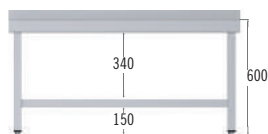

MESAS INOX SERIE T6

*** ALTURA 60 CM. SIN PETO ***