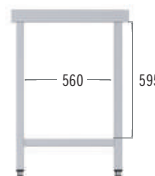

DIMENSIONES		MODELO	PVP €	MODELO	PVP €	MODELO	PVP €	MODELO	PVP €	PVP €
LARGO x ALTO		ANCHO 500		ANCHO 600		ANCHO 700		ANCHO 800		ESTAN
600	850	TLG 65	395 €	TLG 66	395 €	TLG 67	410 €	TLG 68	550 €	130 €
700	850			TLG 76	405 €	TLG 77	415 €	TLG 78	565 €	138 €
800	850	TLG 85	410 €	TLG 86	410 €	TLG 87	425 €	TLG 88	585 €	144 €
900	850			TLG 96	430 €	TLG 97	455 €	TLG 98	595 €	153 €
1000	850	TLG 105	435 €	TLG 106	440 €	TLG 107	465 €	TLG 108	620 €	160 €
1100	850			TLG 116	455 €	TLG 117	480 €	TLG 118	625 €	175 €
1200	850	TLG 125	445 €	TLG 126	465 €	TLG 127	495 €	TLG 128	630 €	192 €
1300	850			TLG 136	495 €	TLG 137	545 €	TLG 138	690 €	203 €
1400	850	TLG 145	490 €	TLG 146	510 €	TLG 147	560 €	TLG 148	745 €	213 €
1500	850	TLG 155	505 €	TLG 156	540 €	TLG 157	570 €	TLG 158	750 €	232 €
1600	850	TLG 165	515 €	TLG 166	565 €	TLG 167	590 €	TLG 168	755 €	254 €
1700	850			TLG 176	600 €	TLG 177	630 €	TLG 178	825 €	265 €
1800	850	TLG 185	570 €	TLG 186	615 €	TLG 187	655 €	TLG 188	885 €	271 €
1900	850			TLG 196	630 €	TLG 197	685 €	TLG 198	900 €	275 €
2000	850	TLG 205	605 €	TLG 206	645 €	TLG 207	700 €	TLG 208	915 €	280 €
2200	850	TLG 225	765 €	TLG 226	820 €	TLG 227	860 €	TLG 228	1.080 €	287 €
2400	850			TLG 246	850 €	TLG 247	895 €	TLG 238	1.140 €	299 €
2600	850	TLG 265	805 €	TLG 266	900 €	TLG 267	980 €	TLG 248	1.185 €	341 €
2800	850			TLG 286	945 €	TLG 287	1.030 €	TLG 258	1.245 €	377 €