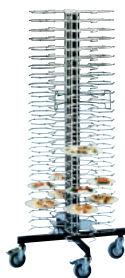

CARROS DE EMPLATAR

MODELO	DESCRIPCIÓN		DIMENSIONES	PVP
MCEI28	Carro inox emplatar 28	80 Platos ø 28	67 67 170	1.255€
MCEI32	Carro inox emplatar 32	80 Platos ø 32	88 88 17	1.255€
MCER25.32	Carro rilsan emplatar 25-32	96 Platos ø 25 a 32	64 64 180	1.570€
FPVCE	Funda pvc			370€

CARROS BANDEJEROS