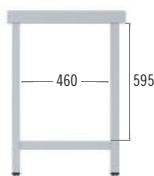

DIMENSIONES		MODELO	PVP €	MODELO	PVP €	MODELO	PVP €	MODELO	PVP €	PVP €
LARGO x ALTO		ANCHO 500		ANCHO 600		ANCHO 700		ANCHO 800		ESTAN
600	850	TLG 65	395 €	TLG 66	395 €	TLG 67	410 €	TLG 68	550 €	130 €
700	850			TLG 76	405 €	TLG 77	415 €	TLG 78	565 €	138 €
800	850	TLG 85	410 €	TLG 86	410 €	TLG 87	425 €	TLG 88	585 €	144 €
900	850			TLG 96	430 €	TLG 97	455 €	TLG 98	595 €	153 €
1000	850	TLG 105	435 €	TLG 106	440 €	TLG 107	465 €	TLG 108	620 €	160 €
1100	850			TLG 116	455 €	TLG 117	480 €	TLG 118	625 €	175 €
1200	850	TLG 125	445 €	TLG 126	465 €	TLG 127	495 €	TLG 128	630 €	192 €
1300	850			TLG 136	495 €	TLG 137	545 €	TLG 138	690 €	203 €
1400	850	TLG 145	490 €	TLG 146	510 €	TLG 147	560 €	TLG 148	745 €	213 €
1500	850	TLG 155	505 €	TLG 156	540 €	TLG 157	570 €	TLG 158	750 €	232 €
1600	850	TLG 165	515 €	TLG 166	565 €	TLG 167	590 €	TLG 168	755 €	254 €
1700	850			TLG 176	600 €	TLG 177	630 €	TLG 178	825 €	265 €
1800	850	TLG 185	570 €	TLG 186	615 €	TLG 187	655 €	TLG 188	885 €	271 €
1900	850			TLG 196	630 €	TLG 197	685 €	TLG 198	900 €	275 €
2000	850	TLG 205	605 €	TLG 206	645 €	TLG 207	700 €	TLG 208	915 €	280 €
2200	850	TLG 225	765 €	TLG 226	820 €	TLG 227	860 €	TLG 228	1.080 €	287 €
2400	850			TLG 246	850 €	TLG 247	895 €	TLG 238	1.140 €	299 €
2600	850	TLG 265	805 €	TLG 266	900 €	TLG 267	980 €	TLG 248	1.185 €	341 €
2800	850			TLG 286	945 €	TLG 287	1.030 €	TLG 258	1.245 €	377 €