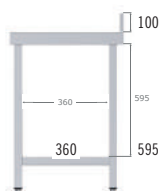

DIMENSIONES		MODELO	PVP €	MODELO	PVP €	MODELO	PVP €	MODELO	PVP €	PVP €
LARGO x ALTO		ANCHO 500		ANCHO 600		ANCHO 700		ANCHO 800		ESTAN
600	850	TLGA 65	400 €	TLGA 66	400 €	TLGA 67	405 €	TLGA 68	575 €	130 €
700	850			TLGA 76	405 €	TLGA 77	415 €	TLGA 78	590 €	138 €
800	850	TLGA 85	415 €	TLGA 86	415 €	TLGA 87	425 €	TLGA 88	605 €	144 €
900	850			TLGA 96	445 €	TLGA 97	460 €	TLGA 98	620 €	153 €
1000	850	TLGA 105	440 €	TLGA 106	465 €	TLGA 107	480 €	TLGA 108	630 €	160 €
1100	850			TLGA 116	490 €	TLGA 117	520 €	TLGA 118	650 €	175 €
1200	850	TLGA 125	455 €	TLGA 126	510 €	TLGA 127	540 €	TLGA 128	680 €	192 €
1300	850			TLGA 136	555 €	TLGA 137	580 €	TLGA 138	715 €	203 €
1400	850	TLGA 145	495 €	TLGA 146	570 €	TLGA 147	595 €	TLGA 148	750 €	213 €
1500	850	TLGA 155	515 €	TLGA 156	600 €	TLGA 157	610 €	TLGA 158	780 €	232 €
1600	850	TLGA 165	530 €	TLGA 166	625 €	TLGA 167	640 €	TLGA 168	790 €	254 €
1700	850			TLGA 176	655 €	TLGA 177	675 €	TLGA 178	815 €	265 €
1800	850	TLGA 185	585 €	TLGA 186	675 €	TLGA 187	695 €	TLGA 188	885 €	271 €
1900	850			TLGA 196	700 €	TLGA 197	725 €	TLGA 198	935 €	275 €
2000	850	TLGA 205	620 €	TLGA 206	725 €	TLGA 207	750 €	TLGA 208	950 €	280 €
2200	850	TLGA 225	785 €	TLGA 226	910 €	TLGA 227	970 €	TLGA 228	1.120 €	287 €
2400	850			TLGA 246	930 €	TLGA 247	990 €	TLGA 238	1.185 €	299 €
2600	850	TLGA 265	815 €	TLGA 266	950 €	TLGA 267	1.020 €	TLGA 248	1.235 €	341 €
2800	850			TLGA 286	995 €	TLGA 287	1.070 €	TLGA 258	1.295 €	377 €