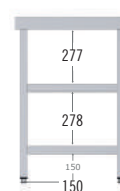

DIMENSIONES		MODELO	PVP €	MODELO	PVP €	MODELO	PVP €	MODELO	PVP €	PVP €
LARGO x ALTO		ANCHO 500		ANCHO 600		ANCHO 700		ANCHO 800		ESTAN
600	850	TLG 65	395 €	TLG 66	395 €	TLG 67	410 €	TLG 68	550 €	130 €
700	850			TLG 76	405 €	TLG 77	415 €	TLG 78	565 €	138 €
800	850	TLG 85	410 €	TLG 86	410 €	TLG 87	425 €	TLG 88	585 €	144 €
900	850			TLG 96	430 €	TLG 97	455 €	TLG 98	595 €	153 €
1000	850	TLG 105	435 €	TLG 106	440 €	TLG 107	465 €	TLG 108	620 €	160 €
1100	850			TLG 116	455 €	TLG 117	480 €	TLG 118	625 €	175 €
1200	850	TLG 125	445 €	TLG 126	465 €	TLG 127	495 €	TLG 128	630 €	192 €
1300	850			TLG 136	495 €	TLG 137	545 €	TLG 138	690 €	203 €
1400	850	TLG 145	490 €	TLG 146	510 €	TLG 147	560 €	TLG 148	745 €	213 €
1500	850	TLG 155	505 €	TLG 156	540 €	TLG 157	570 €	TLG 158	750 €	232 €
1600	850	TLG 165	515 €	TLG 166	565 €	TLG 167	590 €	TLG 168	755 €	254 €
1700	850			TLG 176	600 €	TLG 177	630 €	TLG 178	825 €	265 €
1800	850	TLG 185	570 €	TLG 186	615 €	TLG 187	655 €	TLG 188	885 €	271 €
1900	850			TLG 196	630 €	TLG 197	685 €	TLG 198	900 €	275 €
2000	850	TLG 205	605 €	TLG 206	645 €	TLG 207	700 €	TLG 208	915 €	280 €
2200	850	TLG 225	765 €	TLG 226	820 €	TLG 227	860 €	TLG 228	1.080 €	287 €
2400	850			TLG 246	850 €	TLG 247	895 €	TLG 238	1.140 €	299 €
2600	850	TLG 265	805 €	TLG 266	900 €	TLG 267	980 €	TLG 248	1.185 €	341 €
2800	850			TLG 286	945 €	TLG 287	1.030 €	TLG 258	1.245 €	377 €