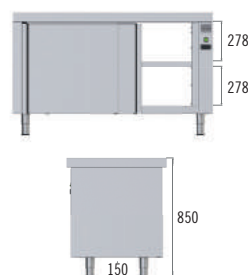

MESAS CALIENTES