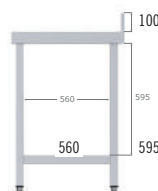

DIMENSIONES		MODELO	PVP €	MODELO	PVP €	MODELO	PVP €	MODELO	PVP €	PVP €
LARGO x ALTO		ANCHO 500		ANCHO 600		ANCHO 700		ANCHO 800		ESTAN
600	850	TLGA 65	400 €	TLGA 66	400 €	TLGA 67	405 €	TLGA 68	575 €	130 €
700	850			TLGA 76	405 €	TLGA 77	415 €	TLGA 78	590 €	138 €
800	850	TLGA 85	415 €	TLGA 86	415 €	TLGA 87	425 €	TLGA 88	605 €	144 €
900	850			TLGA 96	445 €	TLGA 97	460 €	TLGA 98	620 €	153 €
1000	850	TLGA 105	440 €	TLGA 106	465 €	TLGA 107	480 €	TLGA 108	630 €	160 €
1100	850			TLGA 116	490 €	TLGA 117	520 €	TLGA 118	650 €	175 €
1200	850	TLGA 125	455 €	TLGA 126	510 €	TLGA 127	540 €	TLGA 128	680 €	192 €
1300	850			TLGA 136	555 €	TLGA 137	580 €	TLGA 138	715 €	203 €
1400	850	TLGA 145	495 €	TLGA 146	570 €	TLGA 147	595 €	TLGA 148	750 €	213 €
1500	850	TLGA 155	515 €	TLGA 156	600 €	TLGA 157	610 €	TLGA 158	780 €	232 €
1600	850	TLGA 165	530 €	TLGA 166	625 €	TLGA 167	640 €	TLGA 168	790 €	254 €
1700	850			TLGA 176	655 €	TLGA 177	675 €	TLGA 178	815 €	265 €
1800	850	TLGA 185	585 €	TLGA 186	675 €	TLGA 187	695 €	TLGA 188	885 €	271 €
1900	850			TLGA 196	700 €	TLGA 197	725 €	TLGA 198	935 €	275 €
2000	850	TLGA 205	620 €	TLGA 206	725 €	TLGA 207	750 €	TLGA 208	950 €	280 €
2200	850	TLGA 225	785 €	TLGA 226	910 €	TLGA 227	970 €	TLGA 228	1.120 €	287 €
2400	850			TLGA 246	930 €	TLGA 247	990 €	TLGA 238	1.185 €	299 €
2600	850	TLGA 265	815 €	TLGA 266	950 €	TLGA 267	1.020 €	TLGA 248	1.235 €	341 €
2800	850			TLGA 286	995 €	TLGA 287	1.070 €	TLGA 258	1.295 €	377 €